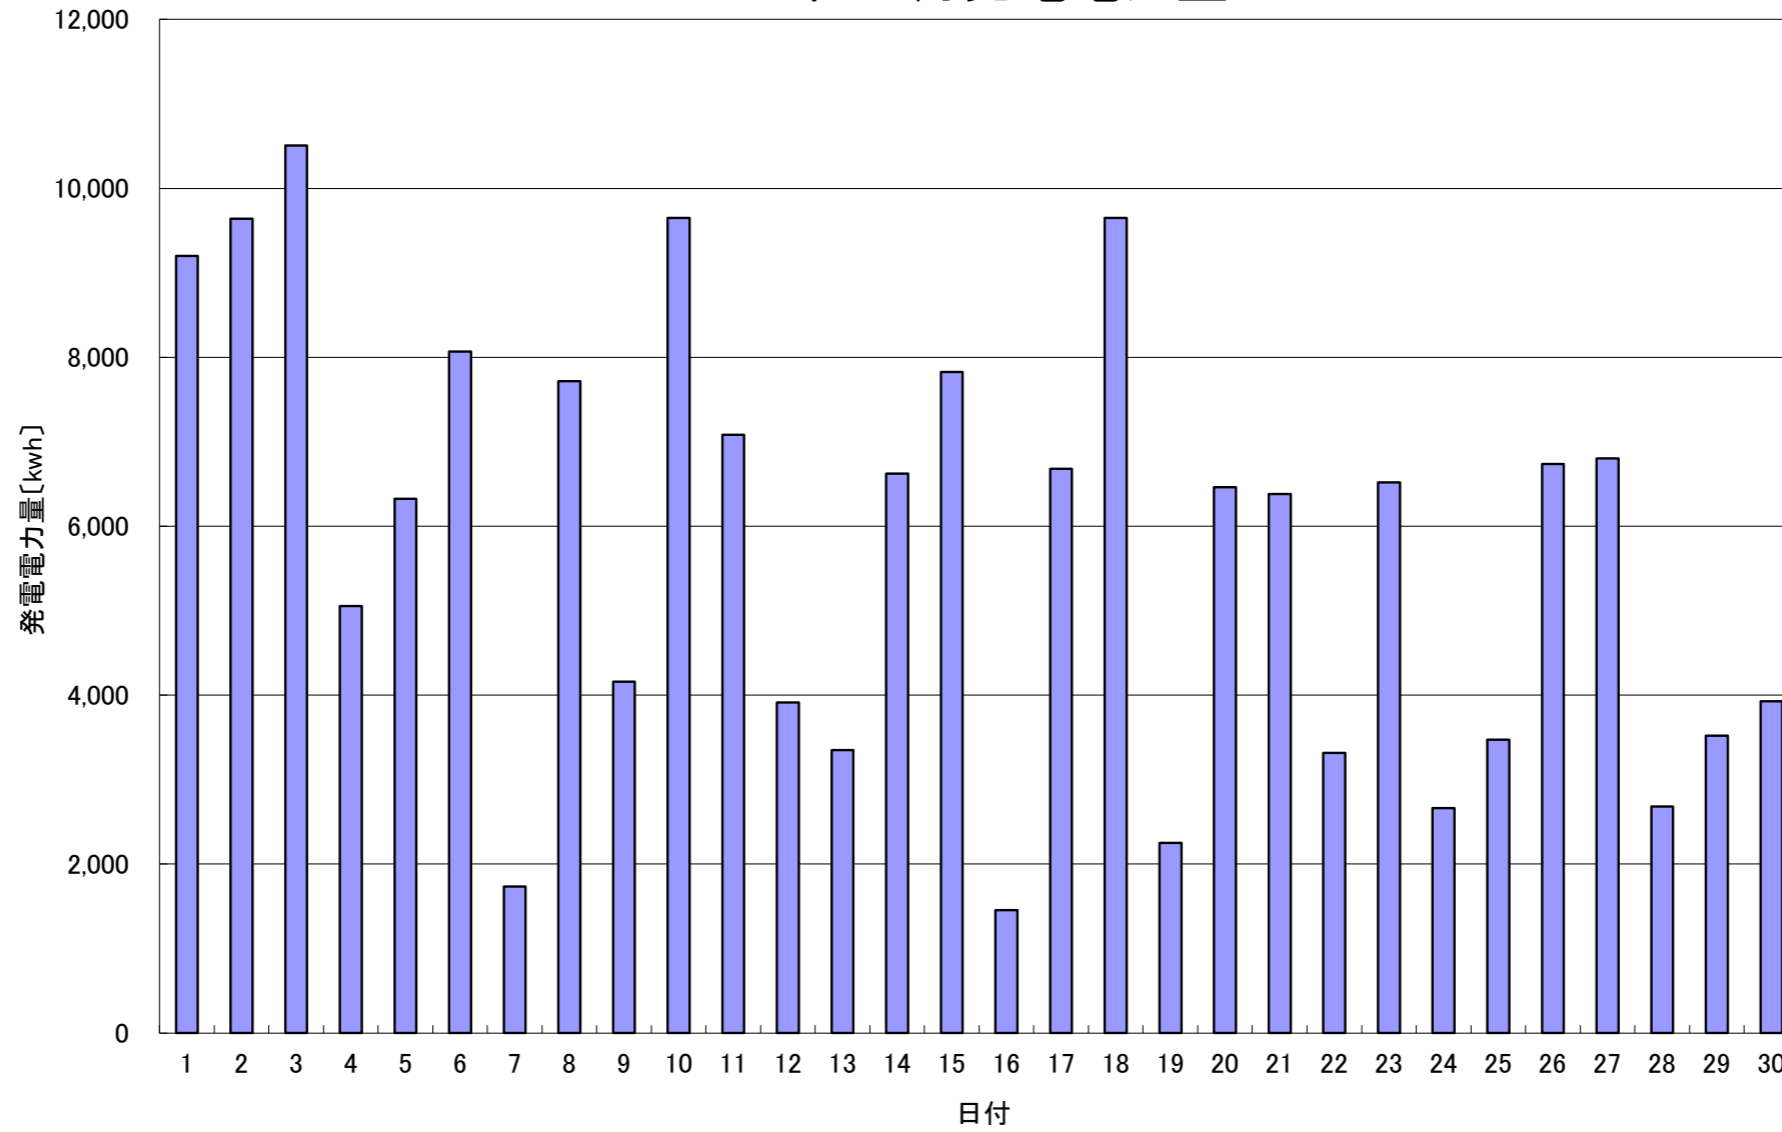

2016年 6月発電電力量

日付	6/1	6/2	6/3	6/4	6/5	6/6	6/7	6/8	6/9	6/10	6/11	6/12	6/13	6/14	6/15
発電電力量 [kwh/日]	9,202	9,640	10,509	5,053	6,325	8,070	1,734	7,716	4,159	9,651	7,083	3,913	3,350	6,624	7,824

日付	6/16	6/17	6/18	6/19	6/20	6/21	6/22	6/23	6/24	6/25	6/26	6/27	6/28	6/29	6/30	平均
発電電力量 [kwh/日]	1,457	6,681	9,651	2,251	6,463	6,380	3,316	6,519	2,663	3,472	6,739	6,804	2,681	3,522	3,926	5,779