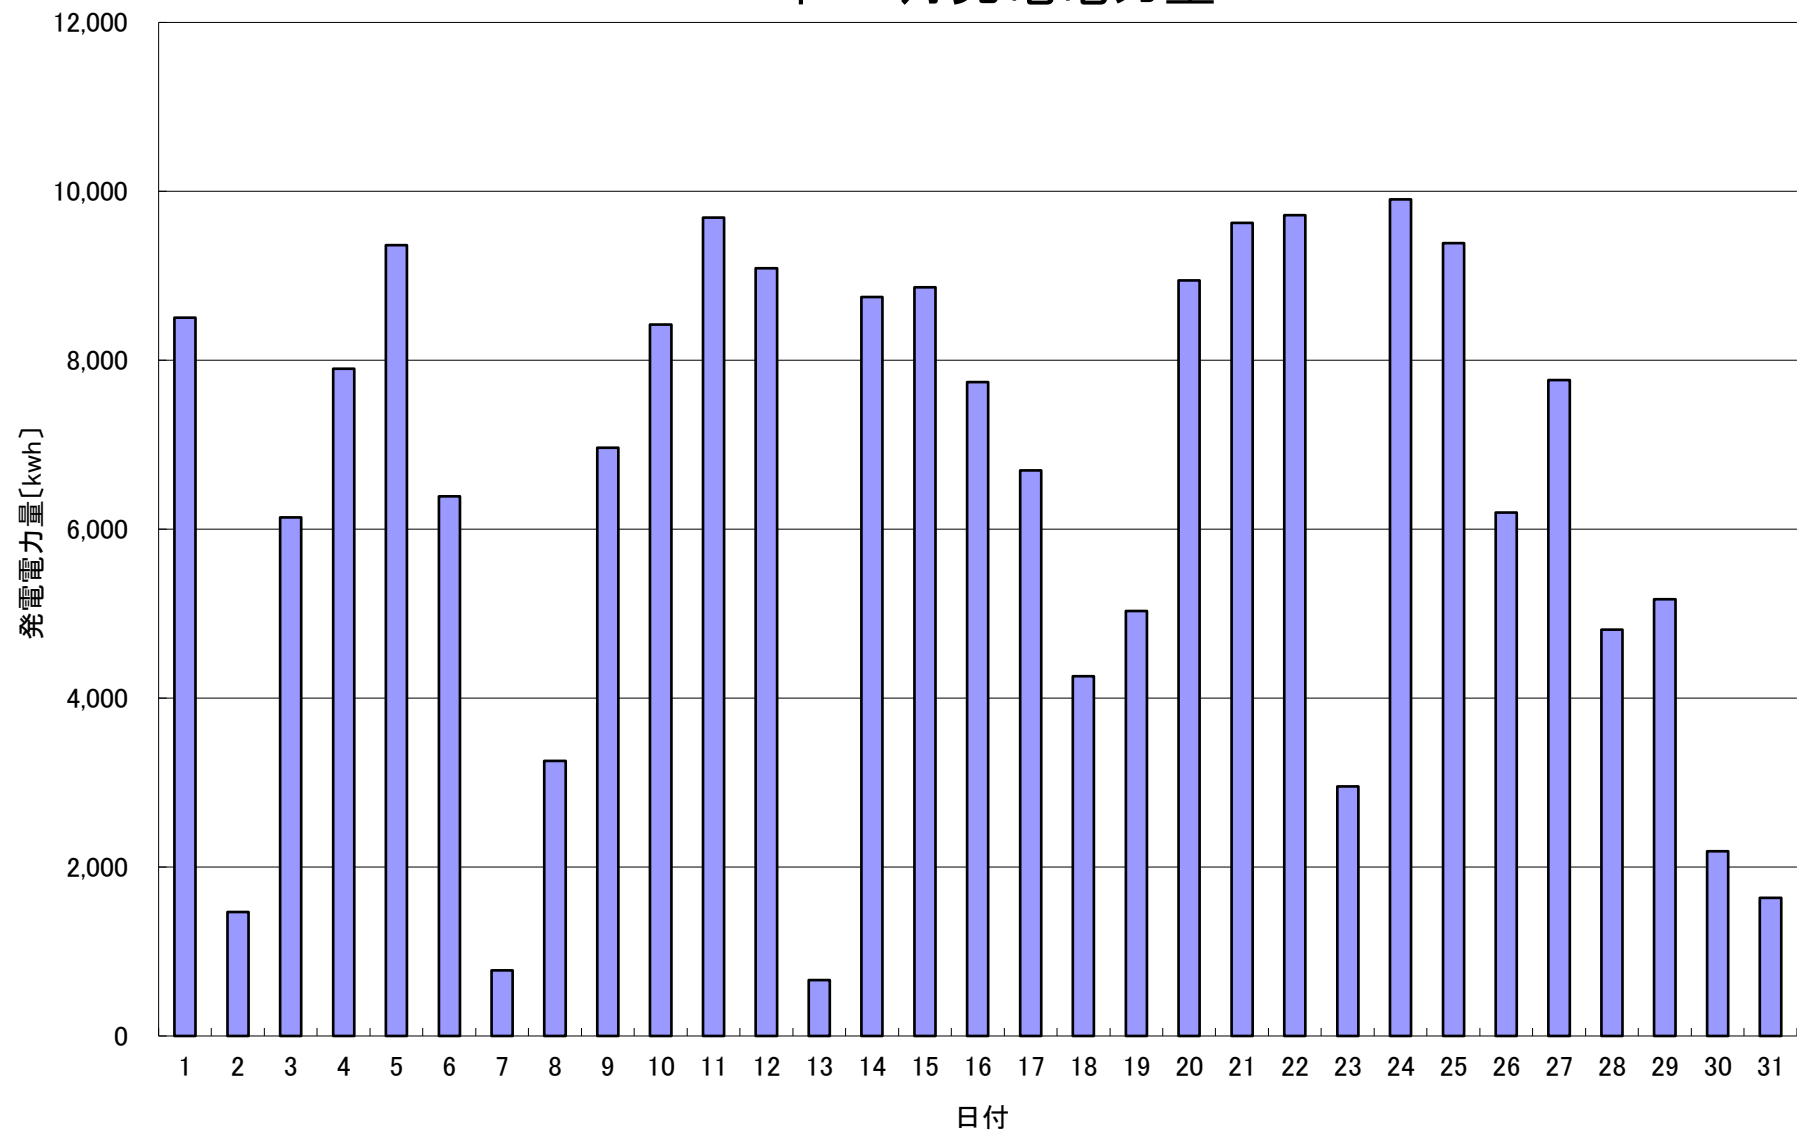

## 2018年 5月発電電力量

日付	5/1	5/2	5/3	5/4	5/5	5/6	5/7	5/8	5/9	5/10	5/11	5/12	5/13	5/14	5/15		
発電電力量 [kwh/日]	8,503	1,470	6,138	7,900	9,365	6,390	775	3,257	6,966	8,423	9,688	9,091	664	8,748	8,865		
日付	5/16	5/17	5/18	5/19	5/20	5/21	5/22	5/23	5/24	5/25	5/26	5/27	5/28	5/29	5/30	5/31	平均
発電電力量 [kwh/日]	7,744	6,698	4,258	5,032	8,946	9,625	9,717	2,954	9,905	9,388	6,195	7,768	4,812	5,170	2,188	1,634	6,396