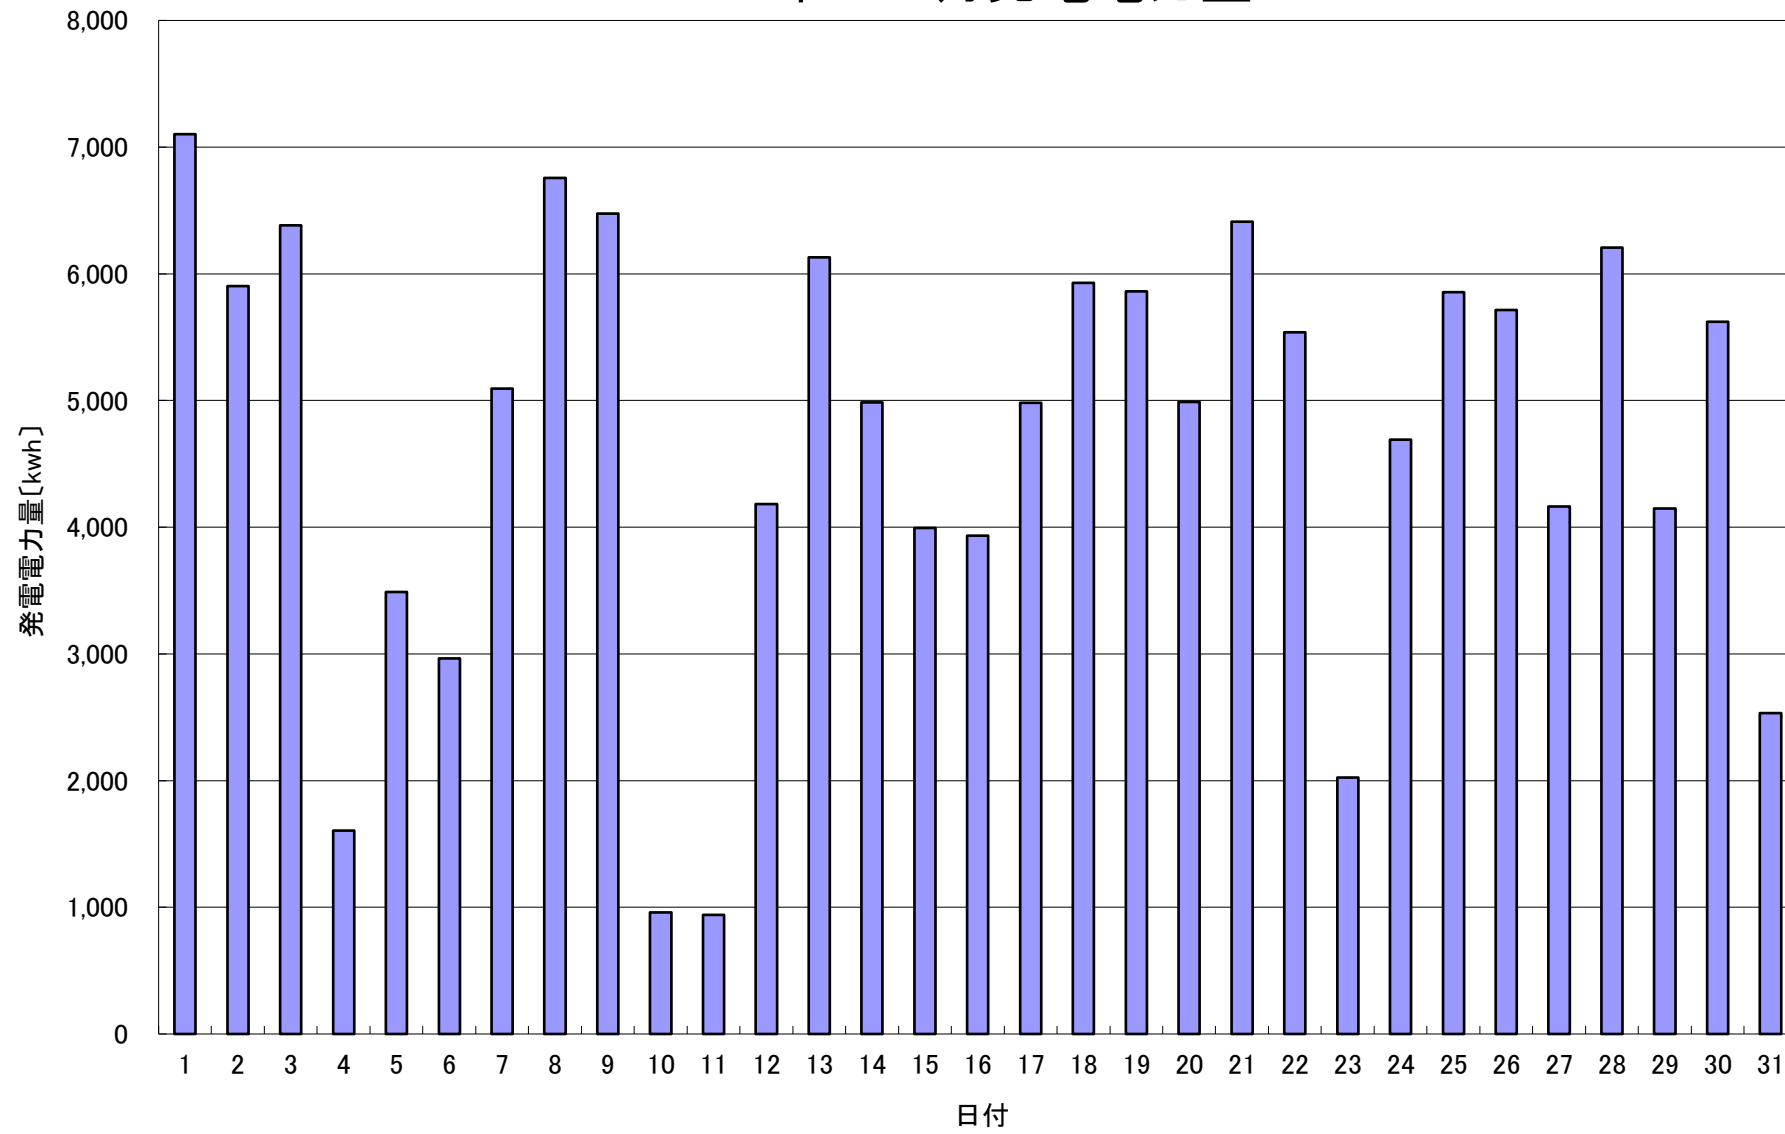

2018年 10月発電電力量

日付	10/1	10/2	10/3	10/4	10/5	10/6	10/7	10/8	10/9	10/10	10/11	10/12	10/13	10/14	10/15		
発電電力量 [kwh/日]	7,103	5,904	6,382	1,606	3,489	2,964	5,093	6,756	6,476	959	940	4,183	6,130	4,986	3,995		
日付	10/16	10/17	10/18	10/19	10/20	10/21	10/22	10/23	10/24	10/25	10/26	10/27	10/28	10/29	10/30	10/31	平均
発電電力量 [kwh/日]	3,932	4,983	5,930	5,862	4,988	6,411	5,539	2,023	4,690	5,854	5,714	4,164	6,208	4,149	5,622	2,533	4,696