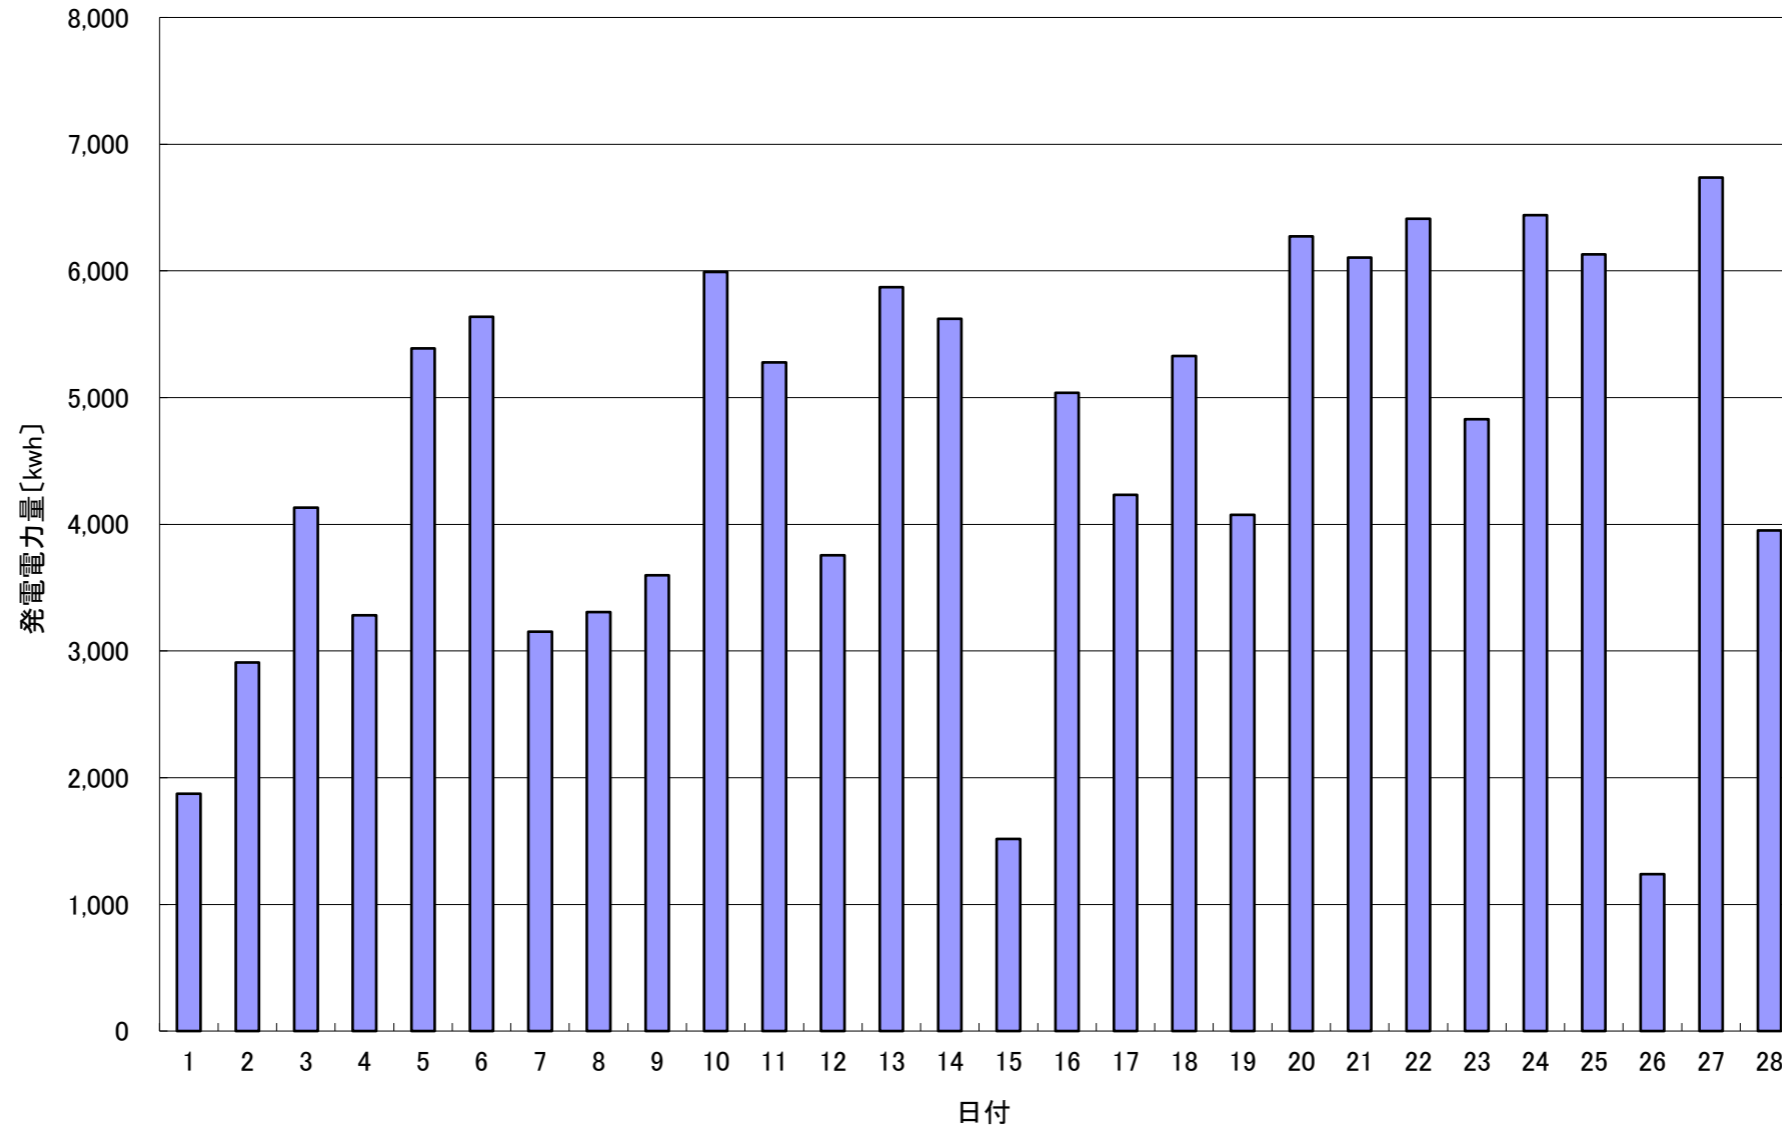

## 2021年 2月発電電力量

日付	2/1	2/2	2/3	2/4	2/5	2/6	2/7	2/8	2/9	2/10	2/11	2/12	2/13	2/14	2/15
発電電力量 [kwh/日]	1,874	2,910	4,131	3,281	5,389	5,639	3,153	3,308	3,599	5,991	5,276	3,756	5,871	5,622	1,517

日付	2/16	2/17	2/18	2/19	2/20	2/21	2/22	2/23	2/24	2/25	2/26	2/27	2/28			平均
発電電力量 [kwh/日]	5,037	4,232	5,329	4,075	6,272	6,104	6,412	4,829	6,439	6,130	1,239	6,737	3,950			4,575