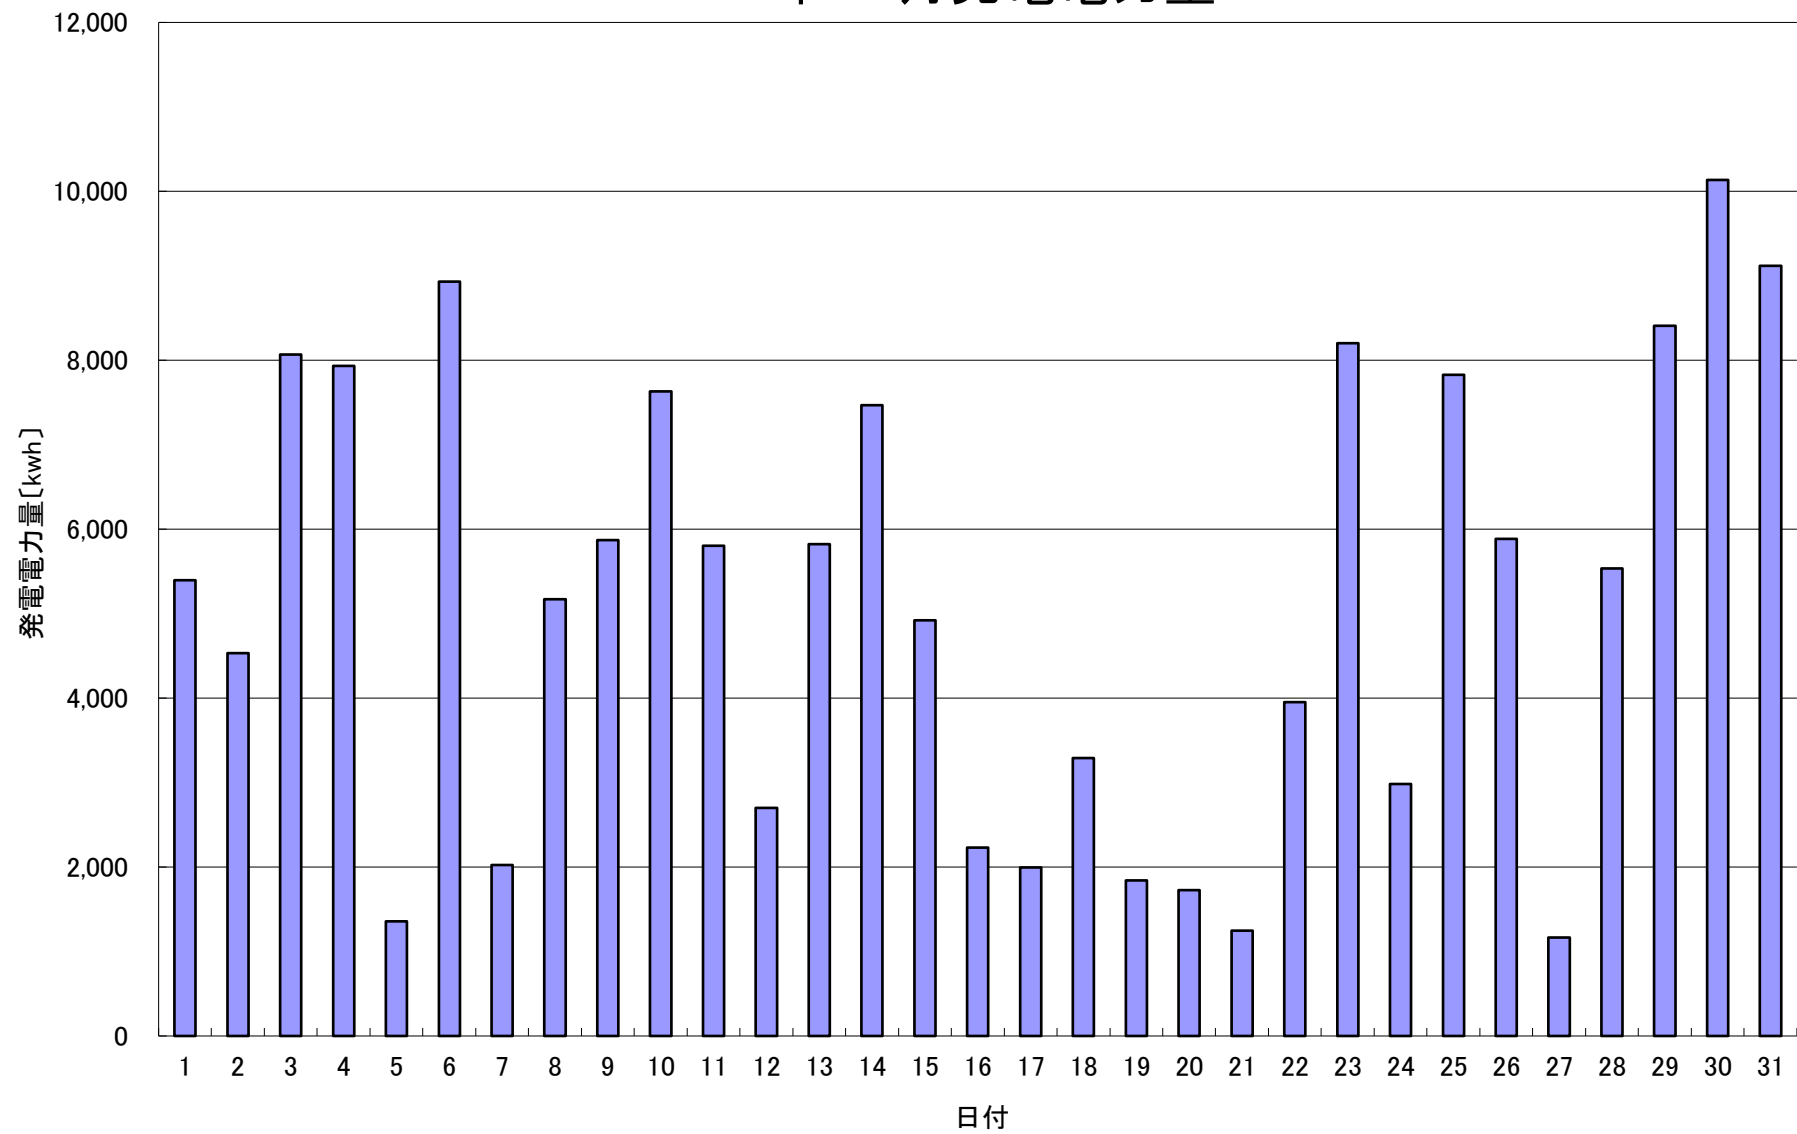

## 2021年 5月発電電力量

日付	5/1	5/2	5/3	5/4	5/5	5/6	5/7	5/8	5/9	5/10	5/11	5/12	5/13	5/14	5/15		
発電電力量 [kwh/日]	5,395	4,534	8,069	7,932	1,357	8,933	2,025	5,170	5,870	7,631	5,805	2,698	5,825	7,470	4,921		
日付	5/16	5/17	5/18	5/19	5/20	5/21	5/22	5/23	5/24	5/25	5/26	5/27	5/28	5/29	5/30	5/31	平均
発電電力量 [kwh/日]	2,228	1,995	3,288	1,842	1,728	1,248	3,951	8,202	2,981	7,829	5,883	1,167	5,537	8,410	10,136	9,117	5,135