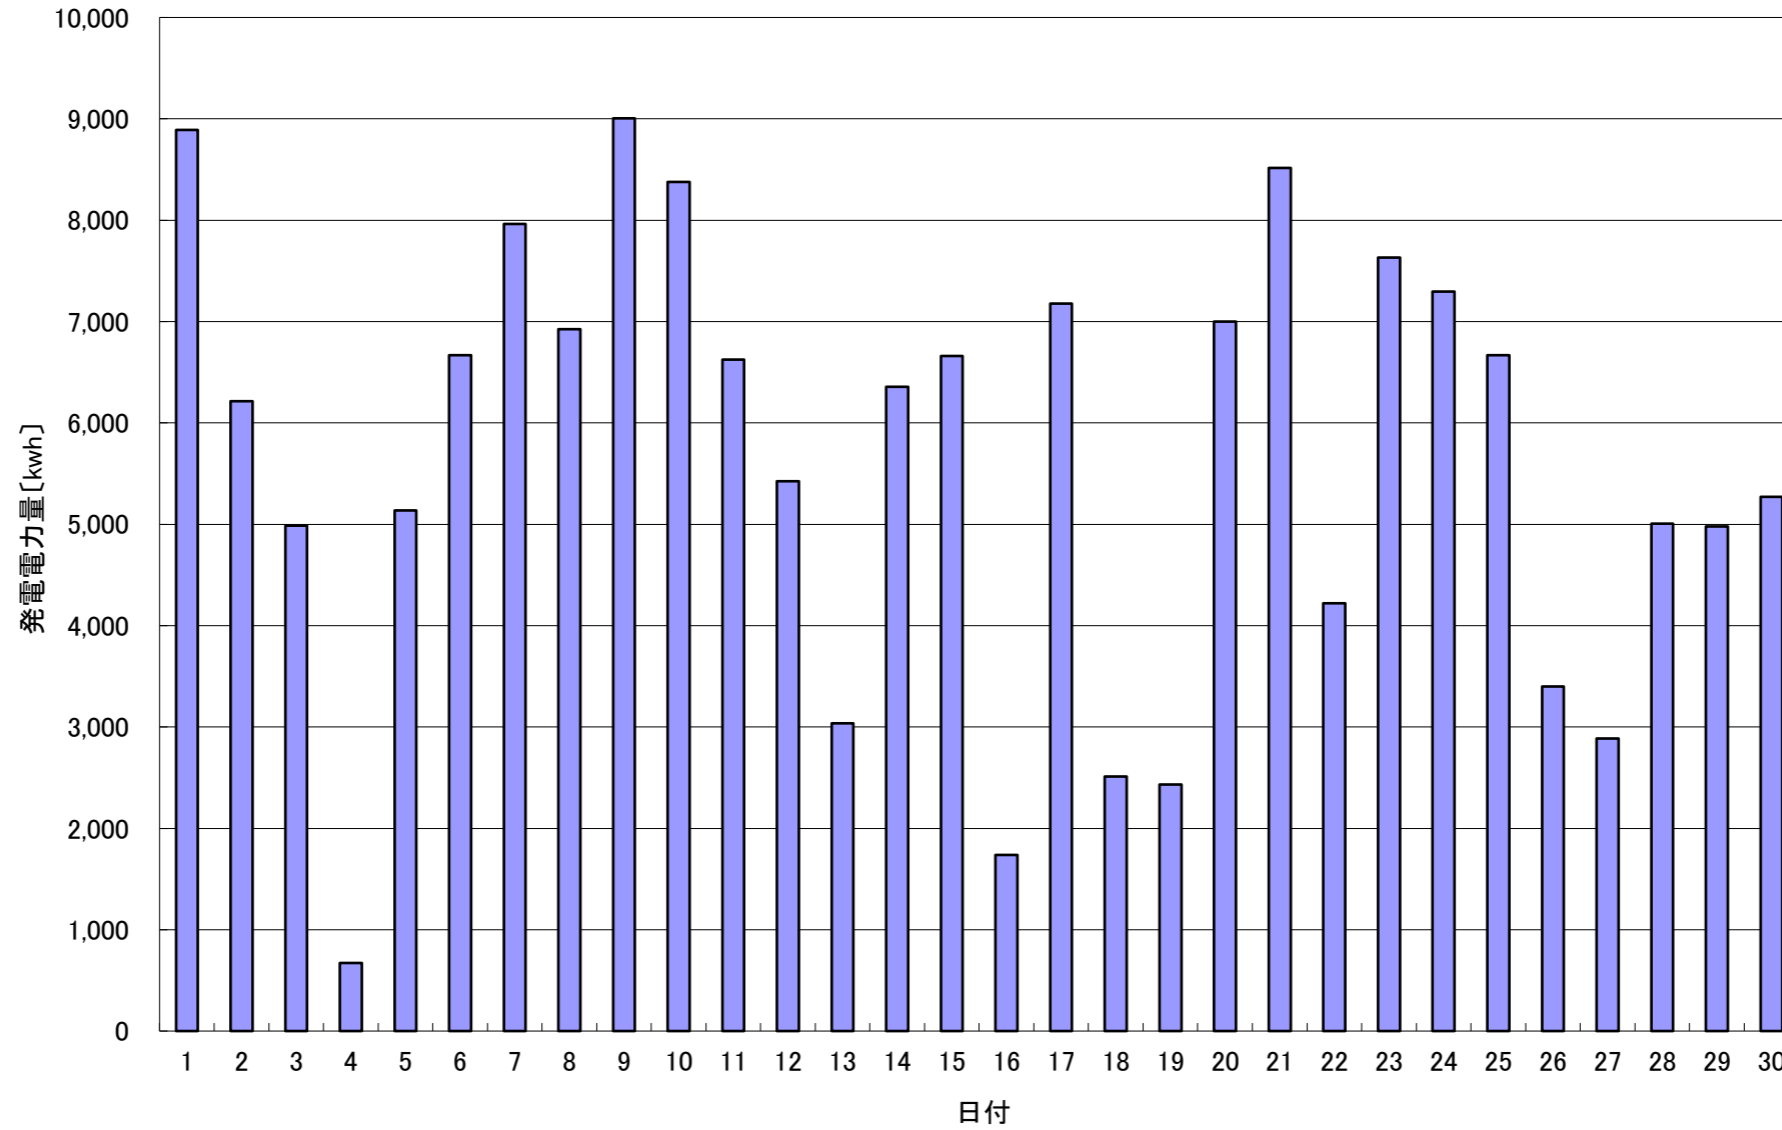

2021年 6月発電電力量

日付	6/1	6/2	6/3	6/4	6/5	6/6	6/7	6/8	6/9	6/10	6/11	6/12	6/13	6/14	6/15	
発電電力量 [kwh/日]	8,889	6,213	4,988	672	5,135	6,666	7,961	6,924	9,003	8,379	6,626	5,423	3,038	6,357	6,661	
日付	6/16	6/17	6/18	6/19	6/20	6/21	6/22	6/23	6/24	6/25	6/26	6/27	6/28	6/29	6/30	平均
発電電力量 [kwh/日]	1,737	7,176	2,512	2,431	7,000	8,515	4,220	7,633	7,296	6,666	3,398	2,887	5,008	4,980	5,270	5,655