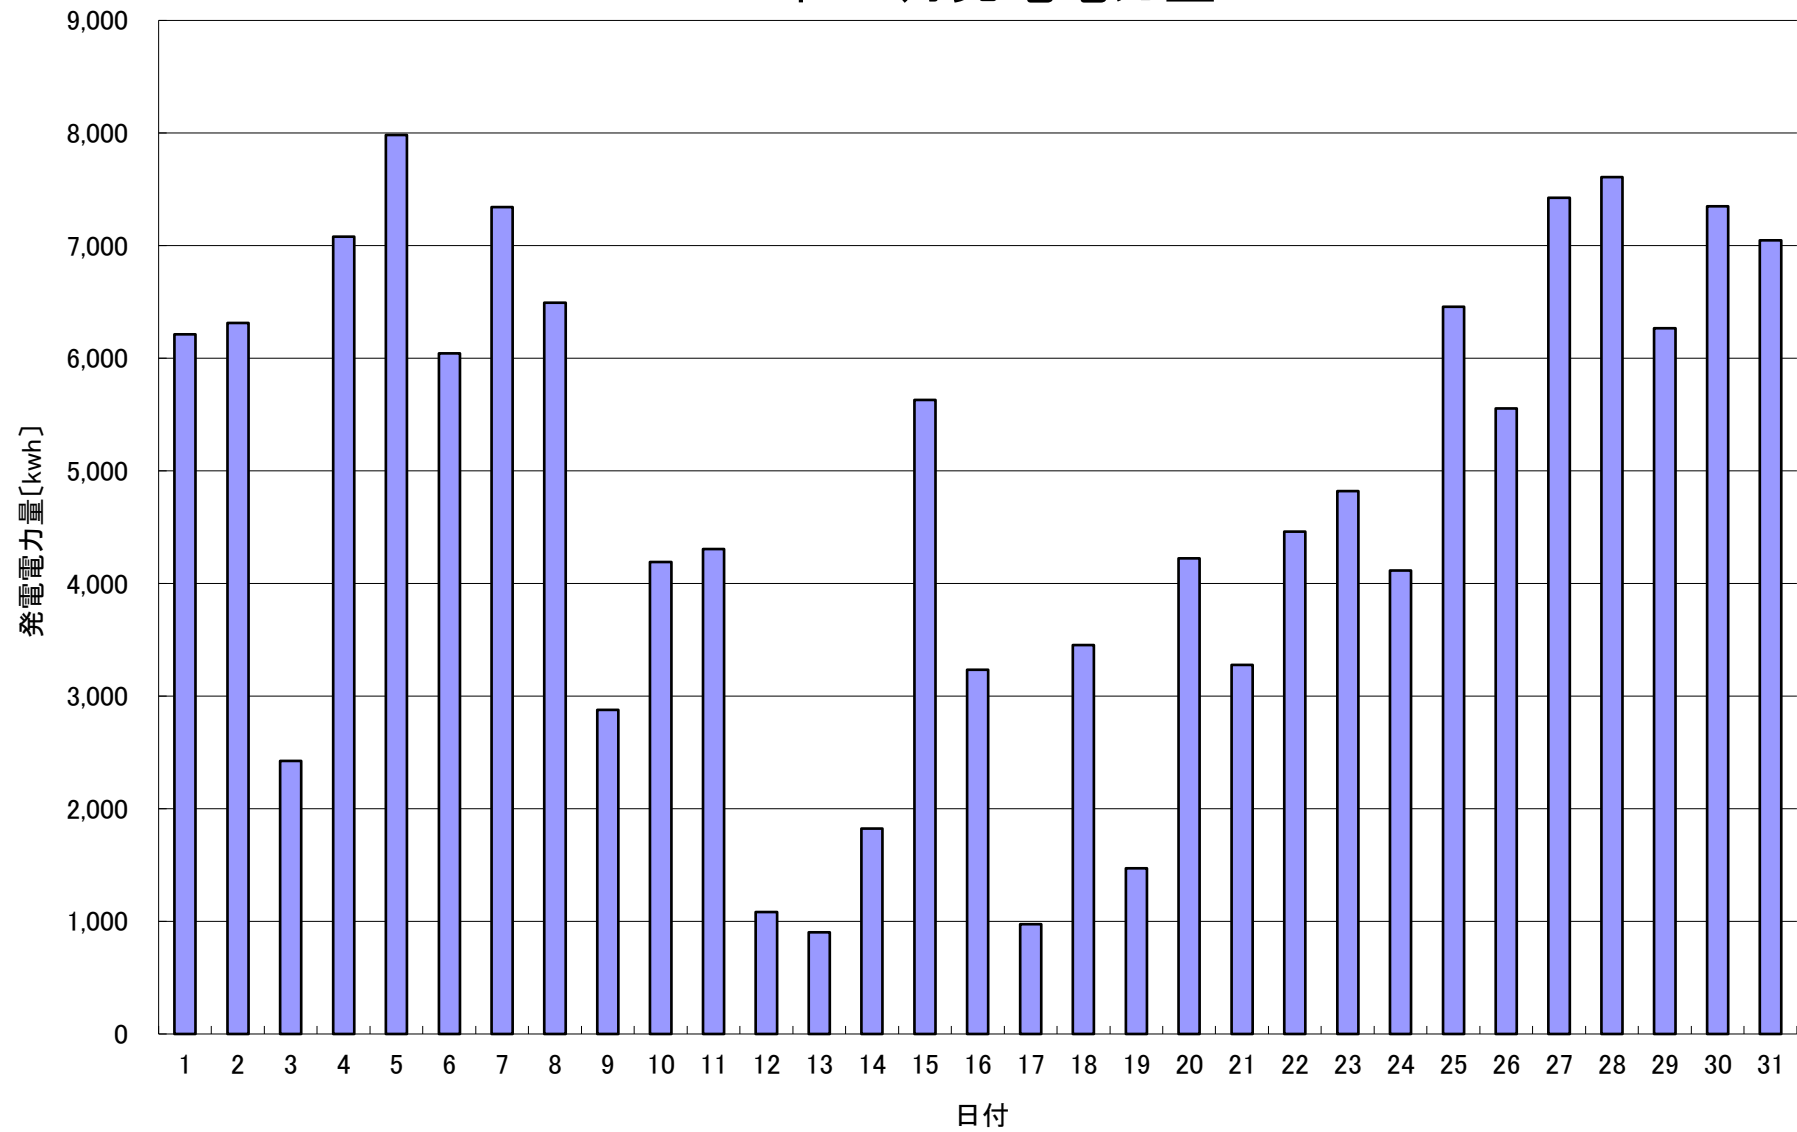

2021年 8月発電電力量

日付	8/1	8/2	8/3	8/4	8/5	8/6	8/7	8/8	8/9	8/10	8/11	8/12	8/13	8/14	8/15		
発電電力量 [kwh/日]	6,213	6,314	2,423	7,078	7,984	6,043	7,342	6,493	2,877	4,190	4,306	1,082	903	1,825	5,629		
日付	8/16	8/17	8/18	8/19	8/20	8/21	8/22	8/23	8/24	8/25	8/26	8/27	8/28	8/29	8/30	8/31	平均
発電電力量 [kwh/日]	3,233	975	3,454	1,471	4,223	3,278	4,461	4,819	4,117	6,459	5,554	7,426	7,609	6,265	7,349	7,048	4,788