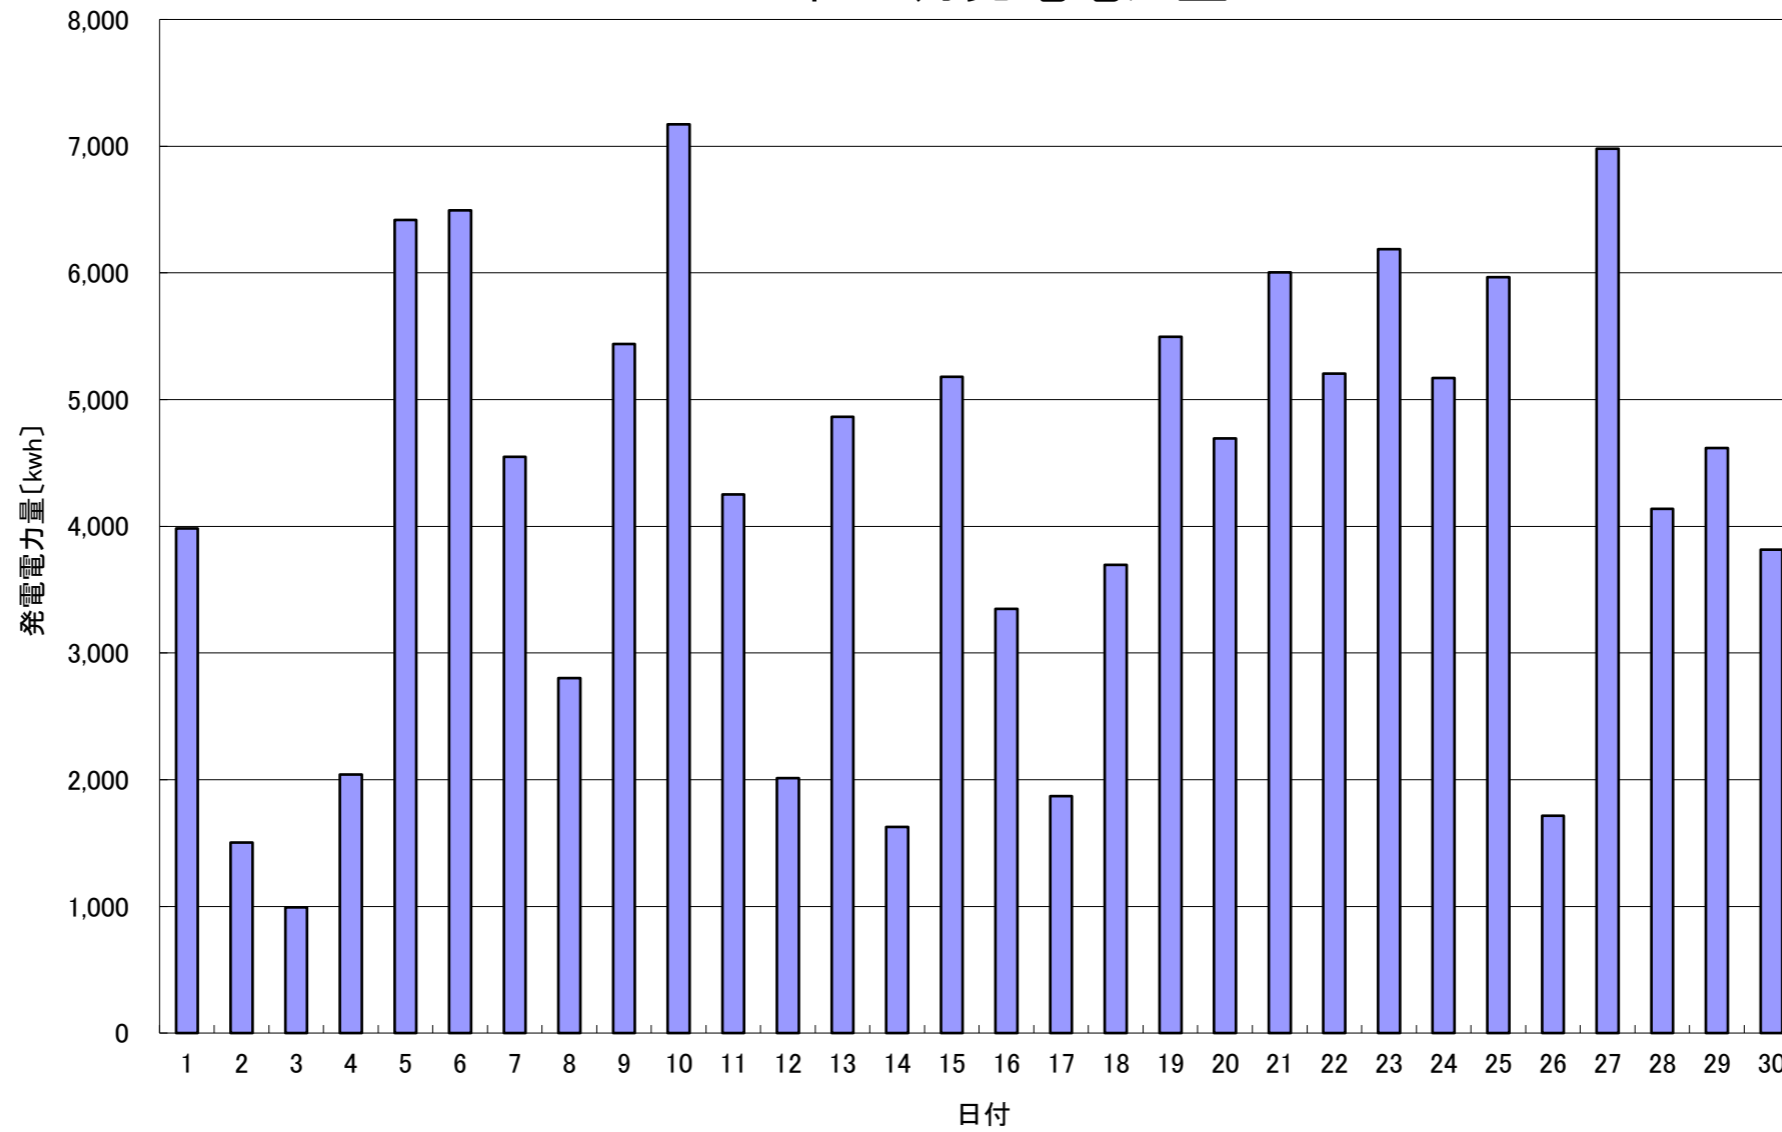

2021年 9月発電電力量

日付	9/1	9/2	9/3	9/4	9/5	9/6	9/7	9/8	9/9	9/10	9/11	9/12	9/13	9/14	9/15	
発電電力量 [kwh/日]	3,982	1,503	992	2,042	6,419	6,492	4,547	2,803	5,440	7,172	4,251	2,011	4,863	1,627	5,181	
日付	9/16	9/17	9/18	9/19	9/20	9/21	9/22	9/23	9/24	9/25	9/26	9/27	9/28	9/29	9/30	平均
発電電力量 [kwh/日]	3,347	1,870	3,694	5,494	4,694	6,005	5,205	6,188	5,171	5,965	1,716	6,981	4,139	4,619	3,814	4,274