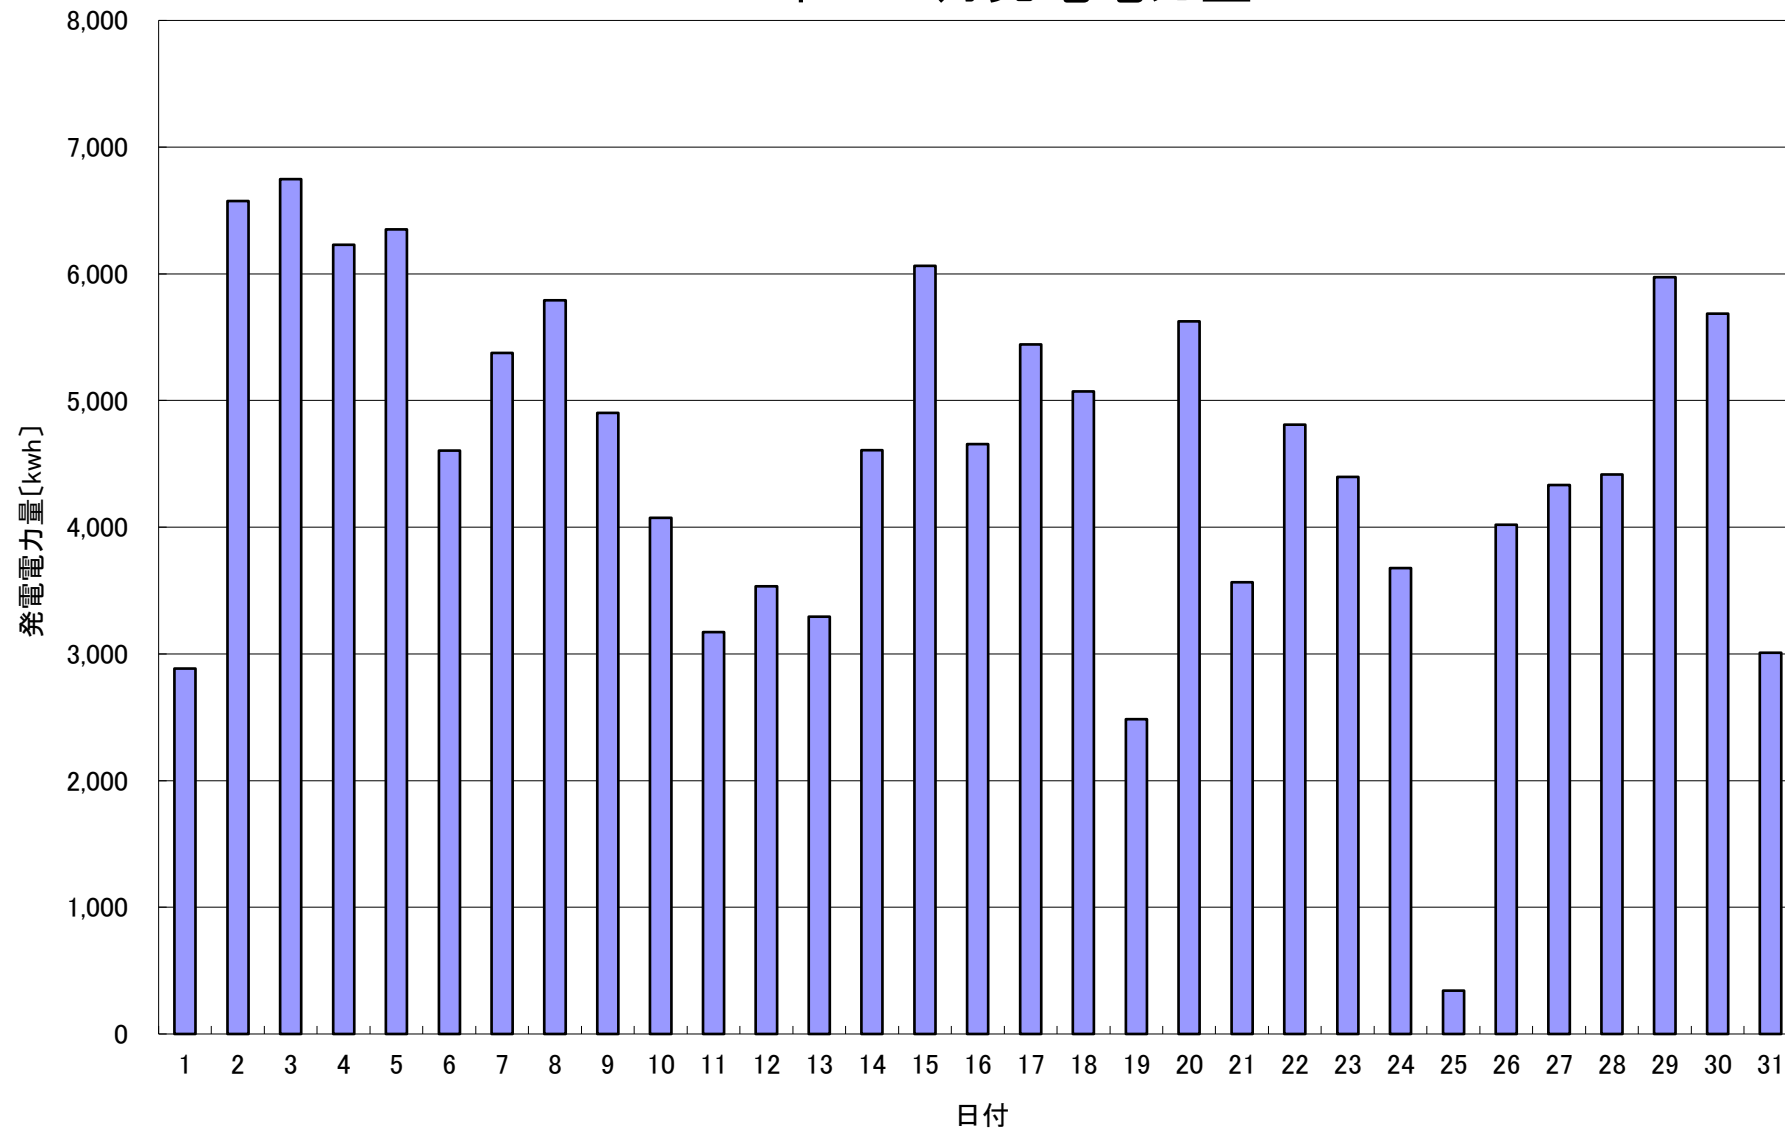

2021年 10月発電電力量

日付	10/1	10/2	10/3	10/4	10/5	10/6	10/7	10/8	10/9	10/10	10/11	10/12	10/13	10/14	10/15
発電電力量 [kwh/日]	2,883	6,576	6,748	6,229	6,351	4,606	5,376	5,792	4,902	4,074	3,173	3,533	3,294	4,607	6,064

日付	10/16	10/17	10/18	10/19	10/20	10/21	10/22	10/23	10/24	10/25	10/26	10/27	10/28	10/29	10/30	10/31	平均
発電電力量 [kwh/日]	4,656	5,441	5,071	2,484	5,626	3,567	4,808	4,396	3,677	343	4,020	4,332	4,417	5,972	5,686	3,010	4,571