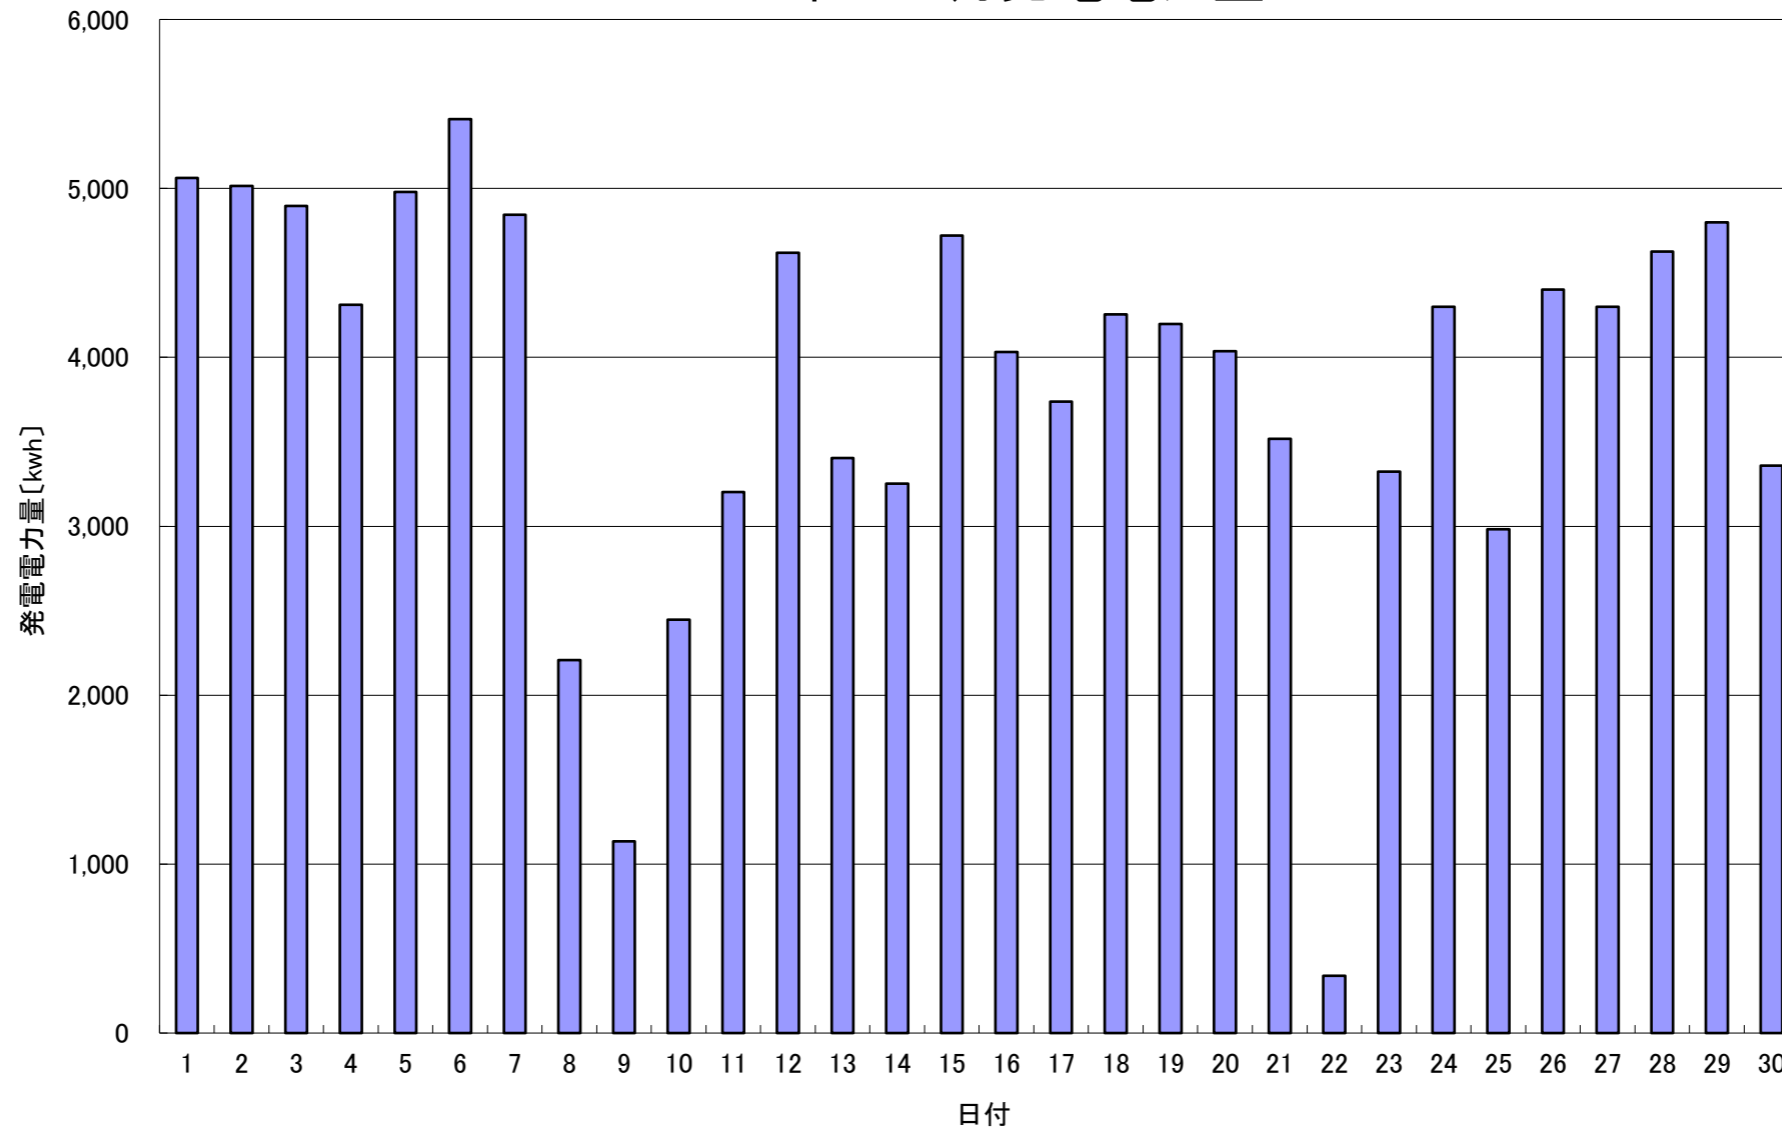

2021年 11月発電電力量

日付	11/1	11/2	11/3	11/4	11/5	11/6	11/7	11/8	11/9	11/10	11/11	11/12	11/13	11/14	11/15	
発電電力量 [kwh/日]	5,061	5,014	4,897	4,311	4,980	5,411	4,844	2,207	1,135	2,447	3,203	4,620	3,403	3,252	4,721	
日付	11/16	11/17	11/18	11/19	11/20	11/21	11/22	11/23	11/24	11/25	11/26	11/27	11/28	11/29	11/30	平均
発電電力量 [kwh/日]	4,031	3,737	4,254	4,197	4,036	3,518	339	3,324	4,300	2,983	4,400	4,299	4,625	4,800	3,359	3,857