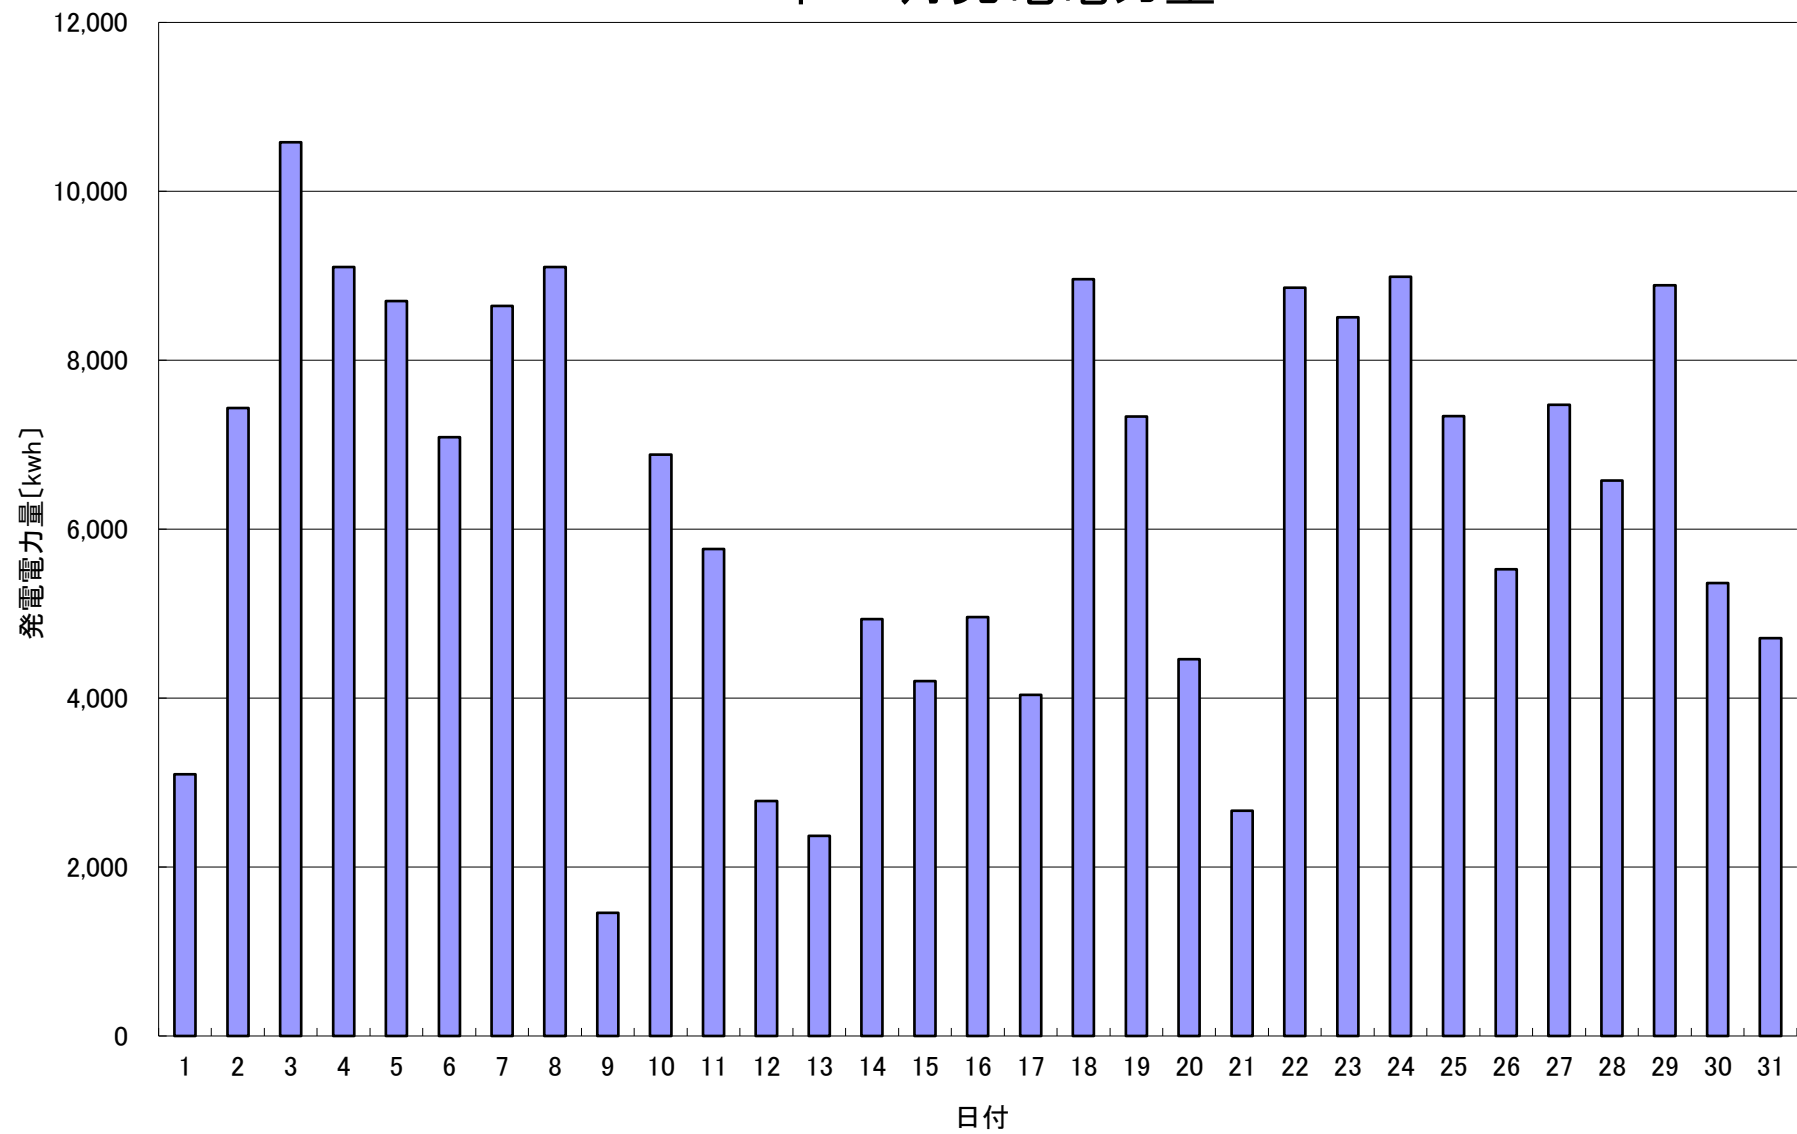

2022年 5月発電電力量

日付	5/1	5/2	5/3	5/4	5/5	5/6	5/7	5/8	5/9	5/10	5/11	5/12	5/13	5/14	5/15		
発電電力量 [kwh/日]	3,098	7,433	10,580	9,105	8,702	7,091	8,643	9,105	1,457	6,884	5,766	2,781	2,369	4,934	4,201		
日付	5/16	5/17	5/18	5/19	5/20	5/21	5/22	5/23	5/24	5/25	5/26	5/27	5/28	5/29	5/30	5/31	平均
発電電力量 [kwh/日]	4,958	4,040	8,958	7,335	4,461	2,669	8,860	8,508	8,988	7,337	5,527	7,474	6,577	8,889	5,363	4,712	6,349