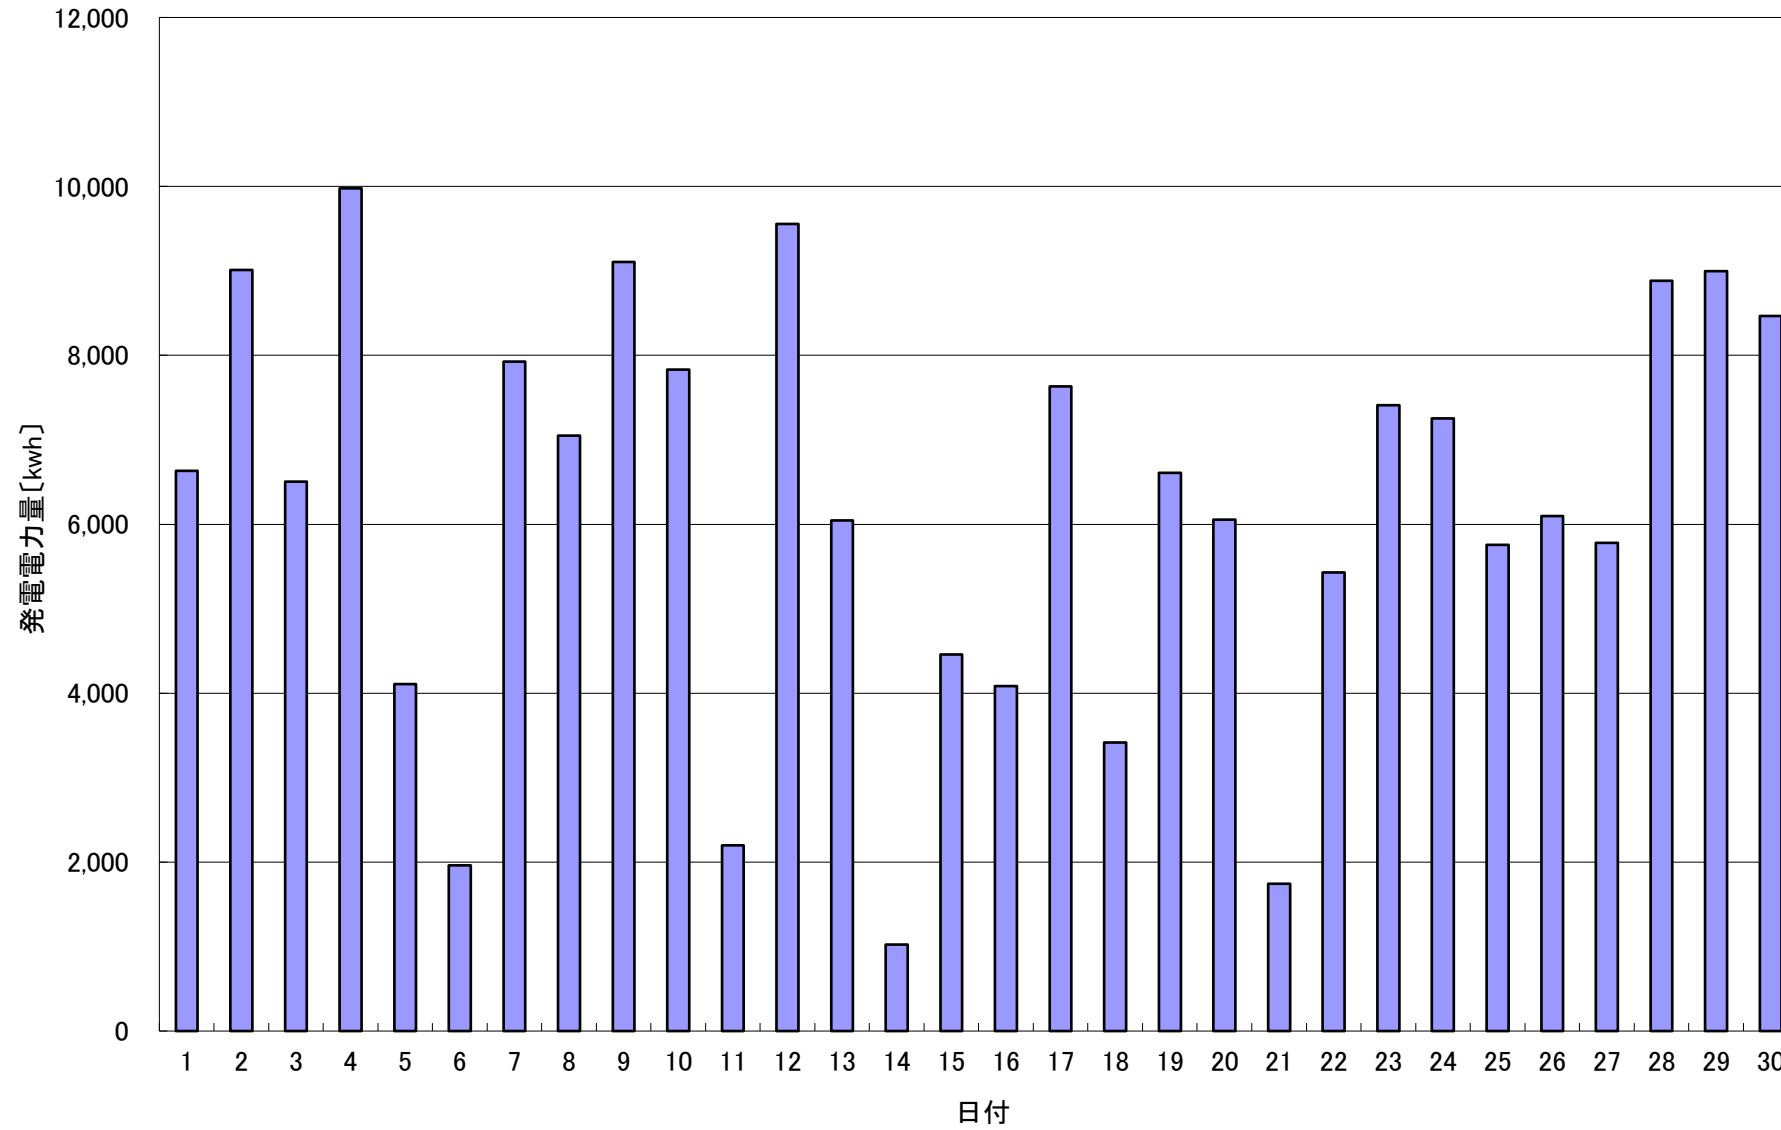

2022年 6月発電電力量

日付	6/1	6/2	6/3	6/4	6/5	6/6	6/7	6/8	6/9	6/10	6/11	6/12	6/13	6/14	6/15
発電電力量 [kwh/日]	6,632	9,010	6,504	9,978	4,109	1,964	7,924	7,049	9,104	7,832	2,198	9,554	6,043	1,024	4,460

日付	6/16	6/17	6/18	6/19	6/20	6/21	6/22	6/23	6/24	6/25	6/26	6/27	6/28	6/29	6/30	平均
発電電力量 [kwh/日]	4,083	7,633	3,417	6,607	6,056	1,743	5,431	7,408	7,255	5,756	6,099	5,781	8,884	8,994	8,467	6,233