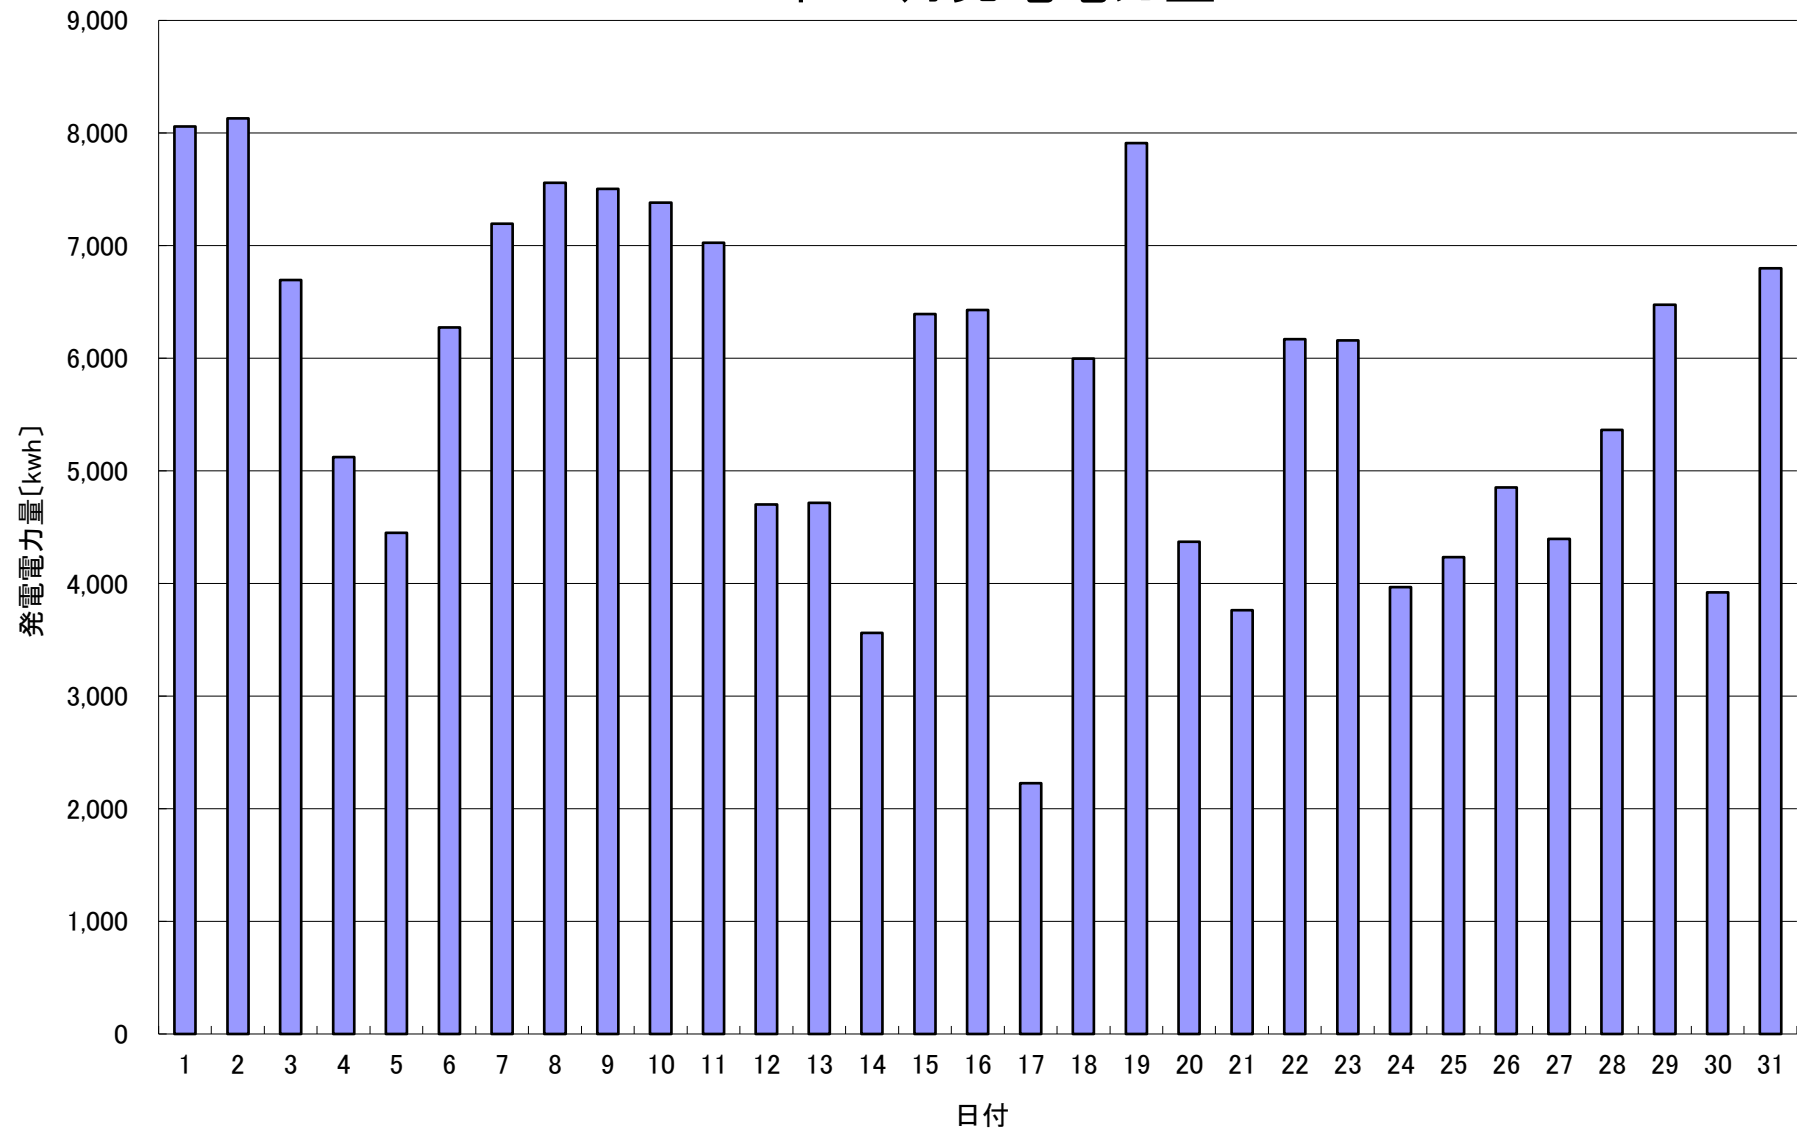

2022年 8月発電電力量

日付	8/1	8/2	8/3	8/4	8/5	8/6	8/7	8/8	8/9	8/10	8/11	8/12	8/13	8/14	8/15		
発電電力量 [kwh/日]	8,060	8,129	6,694	5,121	4,451	6,275	7,194	7,557	7,503	7,383	7,025	4,701	4,716	3,560	6,391		
日付	8/16	8/17	8/18	8/19	8/20	8/21	8/22	8/23	8/24	8/25	8/26	8/27	8/28	8/29	8/30	8/31	平均
発電電力量 [kwh/日]	6,429	2,227	5,996	7,912	4,370	3,762	6,168	6,158	3,967	4,235	4,853	4,397	5,365	6,474	3,921	6,798	5,735