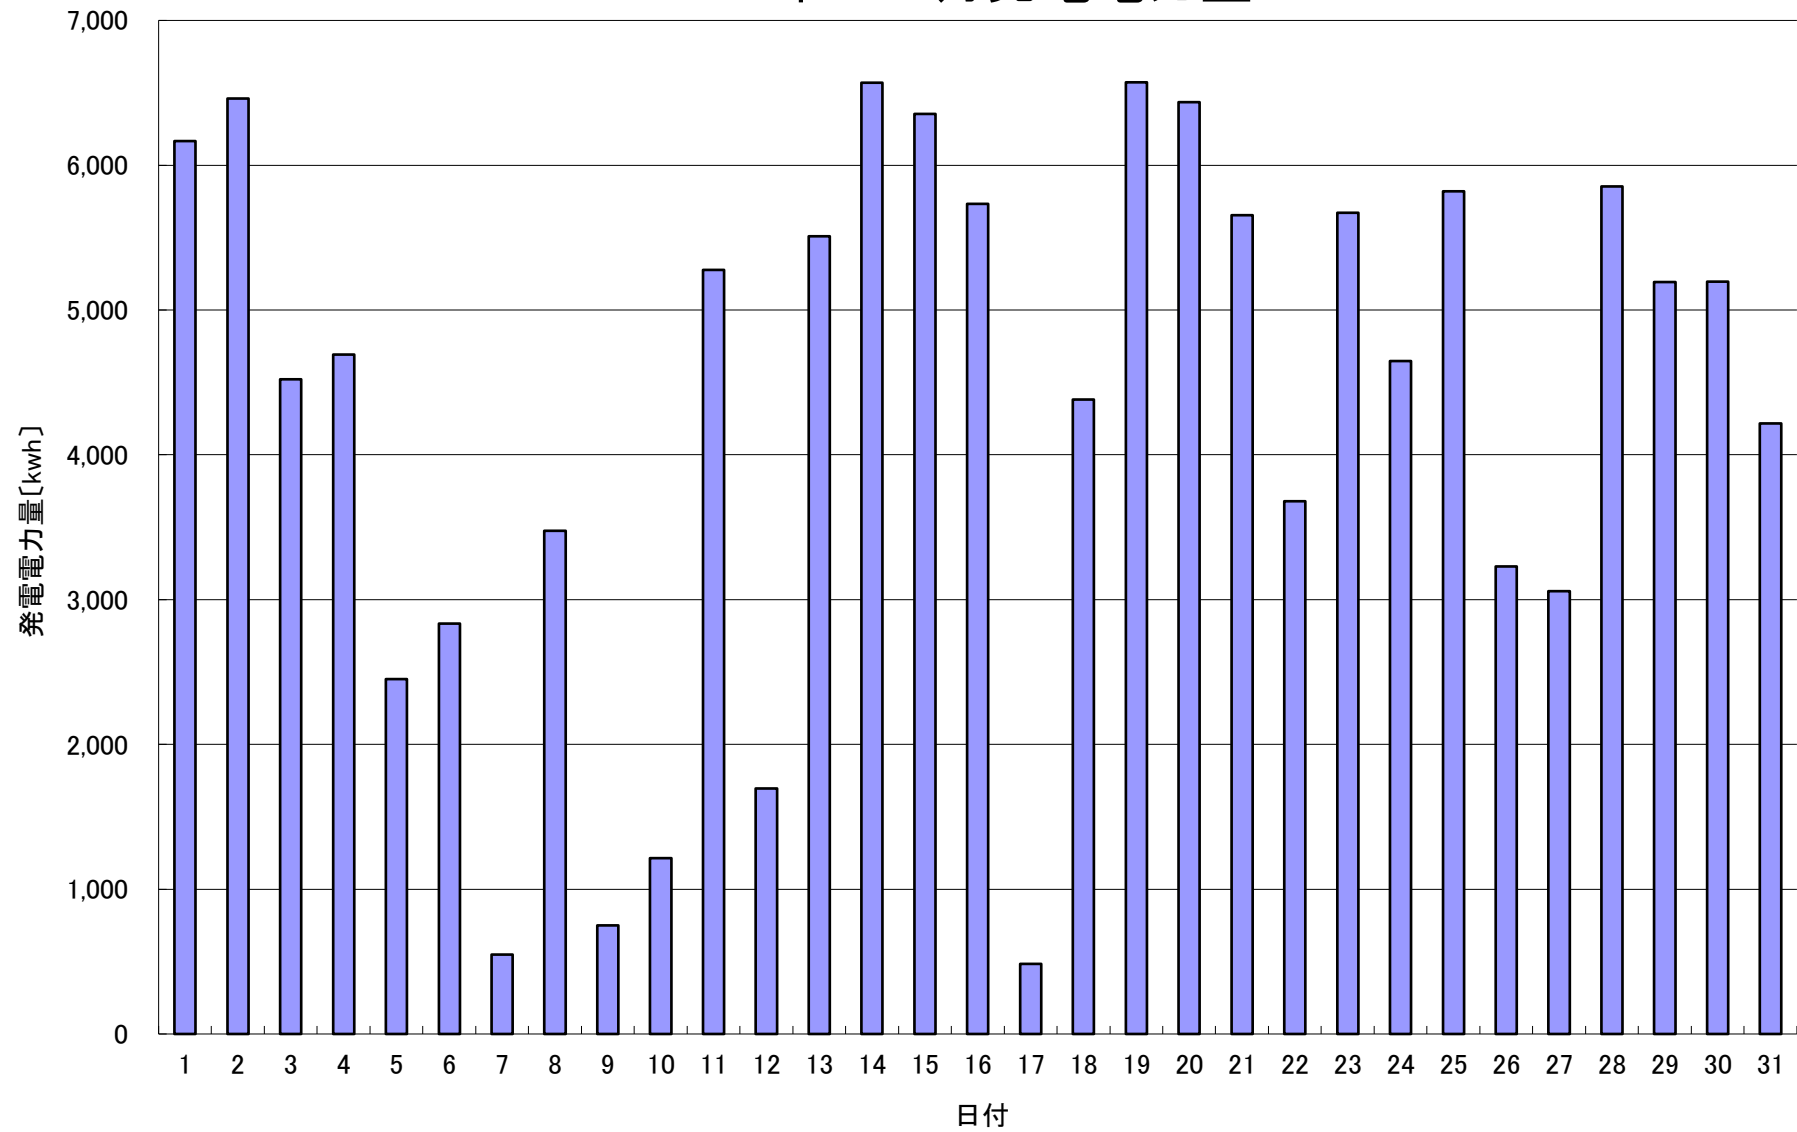

2022年 10月発電電力量

日付	10/1	10/2	10/3	10/4	10/5	10/6	10/7	10/8	10/9	10/10	10/11	10/12	10/13	10/14	10/15
発電電力量 [kwh/日]	6,167	6,462	4,522	4,692	2,452	2,835	547	3,474	750	1,213	5,277	1,696	5,508	6,571	6,353

日付	10/16	10/17	10/18	10/19	10/20	10/21	10/22	10/23	10/24	10/25	10/26	10/27	10/28	10/29	10/30	10/31	平均
発電電力量 [kwh/日]	5,733	485	4,381	6,573	6,436	5,654	3,678	5,671	4,648	5,819	3,229	3,058	5,853	5,192	5,196	4,216	4,334