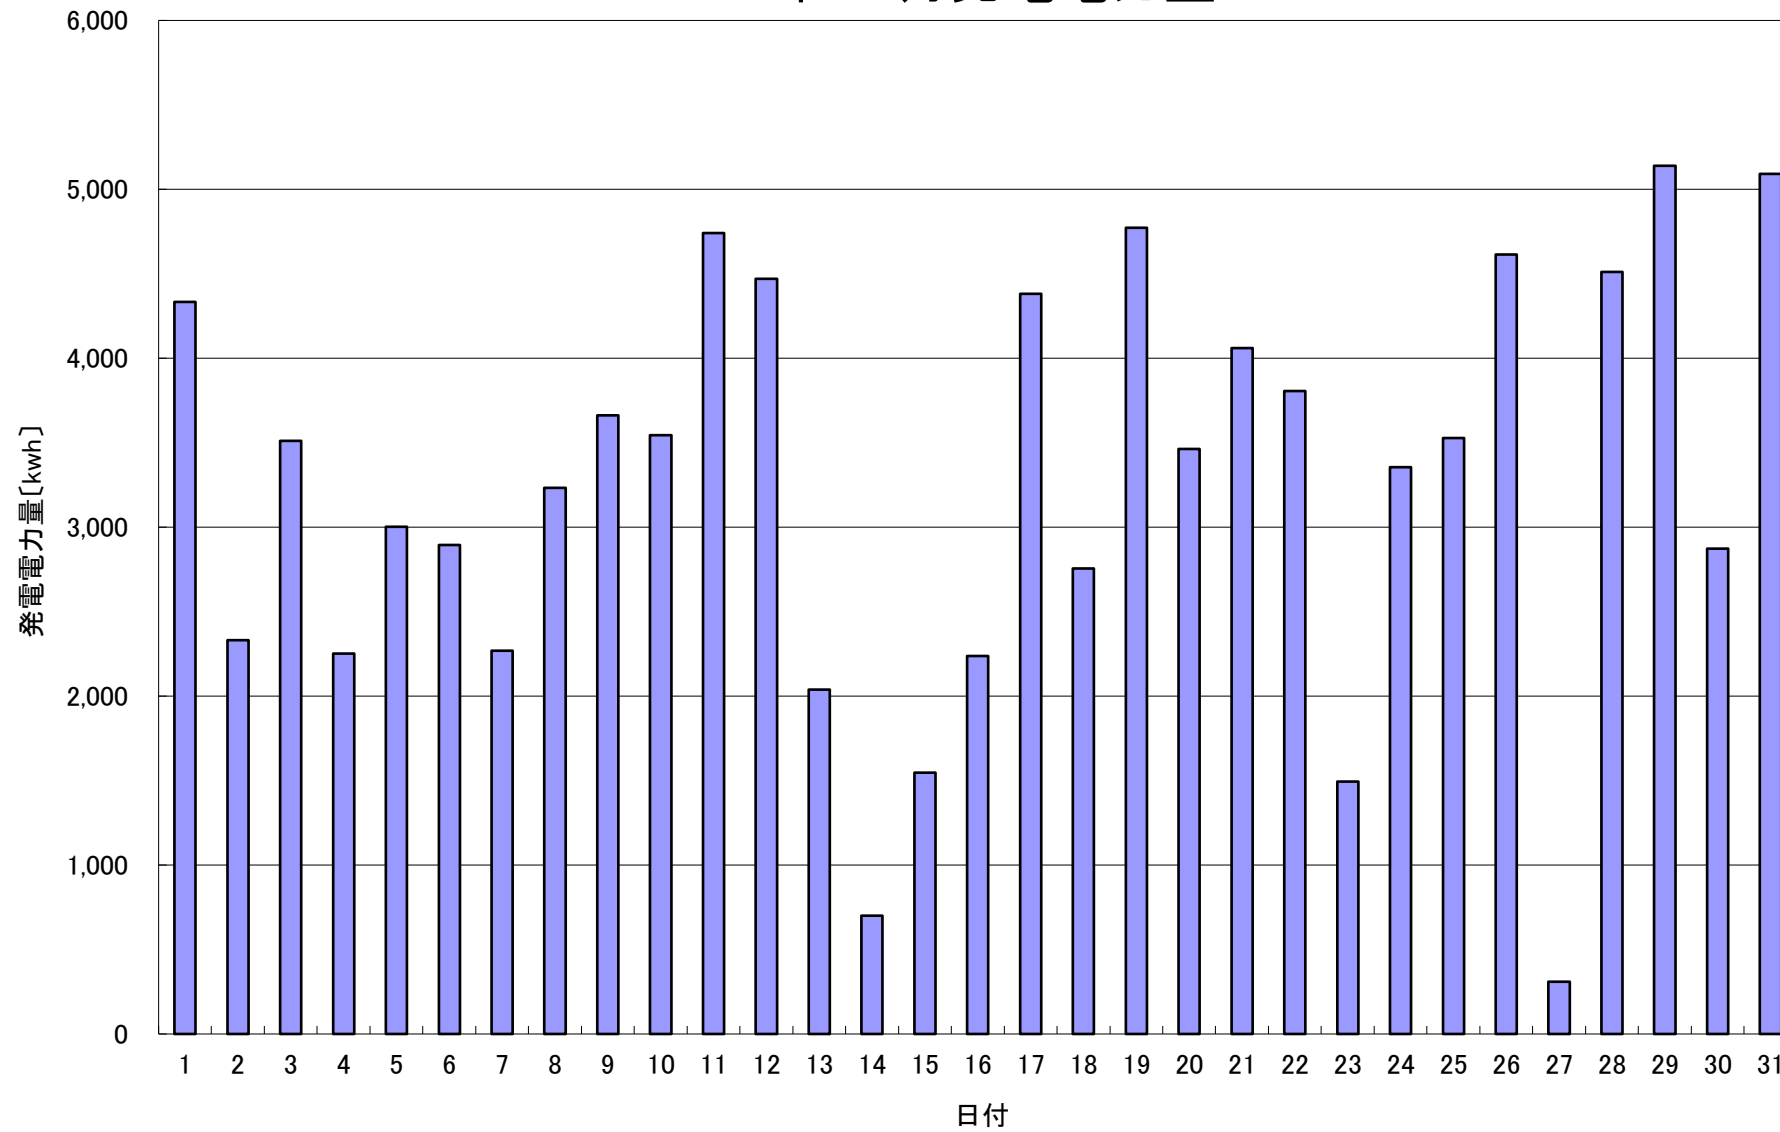

## 2023年 1月発電電力量

日付	1/1	1/2	1/3	1/4	1/5	1/6	1/7	1/8	1/9	1/10	1/11	1/12	1/13	1/14	1/15
発電電力量 [kwh/日]	4,333	2,330	3,512	2,252	3,003	2,894	2,268	3,234	3,661	3,545	4,741	4,470	2,038	700	1,546

日付	1/16	1/17	1/18	1/19	1/20	1/21	1/22	1/23	1/24	1/25	1/26	1/27	1/28	1/29	1/30	1/31	平均
発電電力量 [kwh/日]	2,238	4,382	2,756	4,773	3,463	4,061	3,805	1,495	3,355	3,529	4,615	310	4,511	5,139	2,874	5,092	3,256