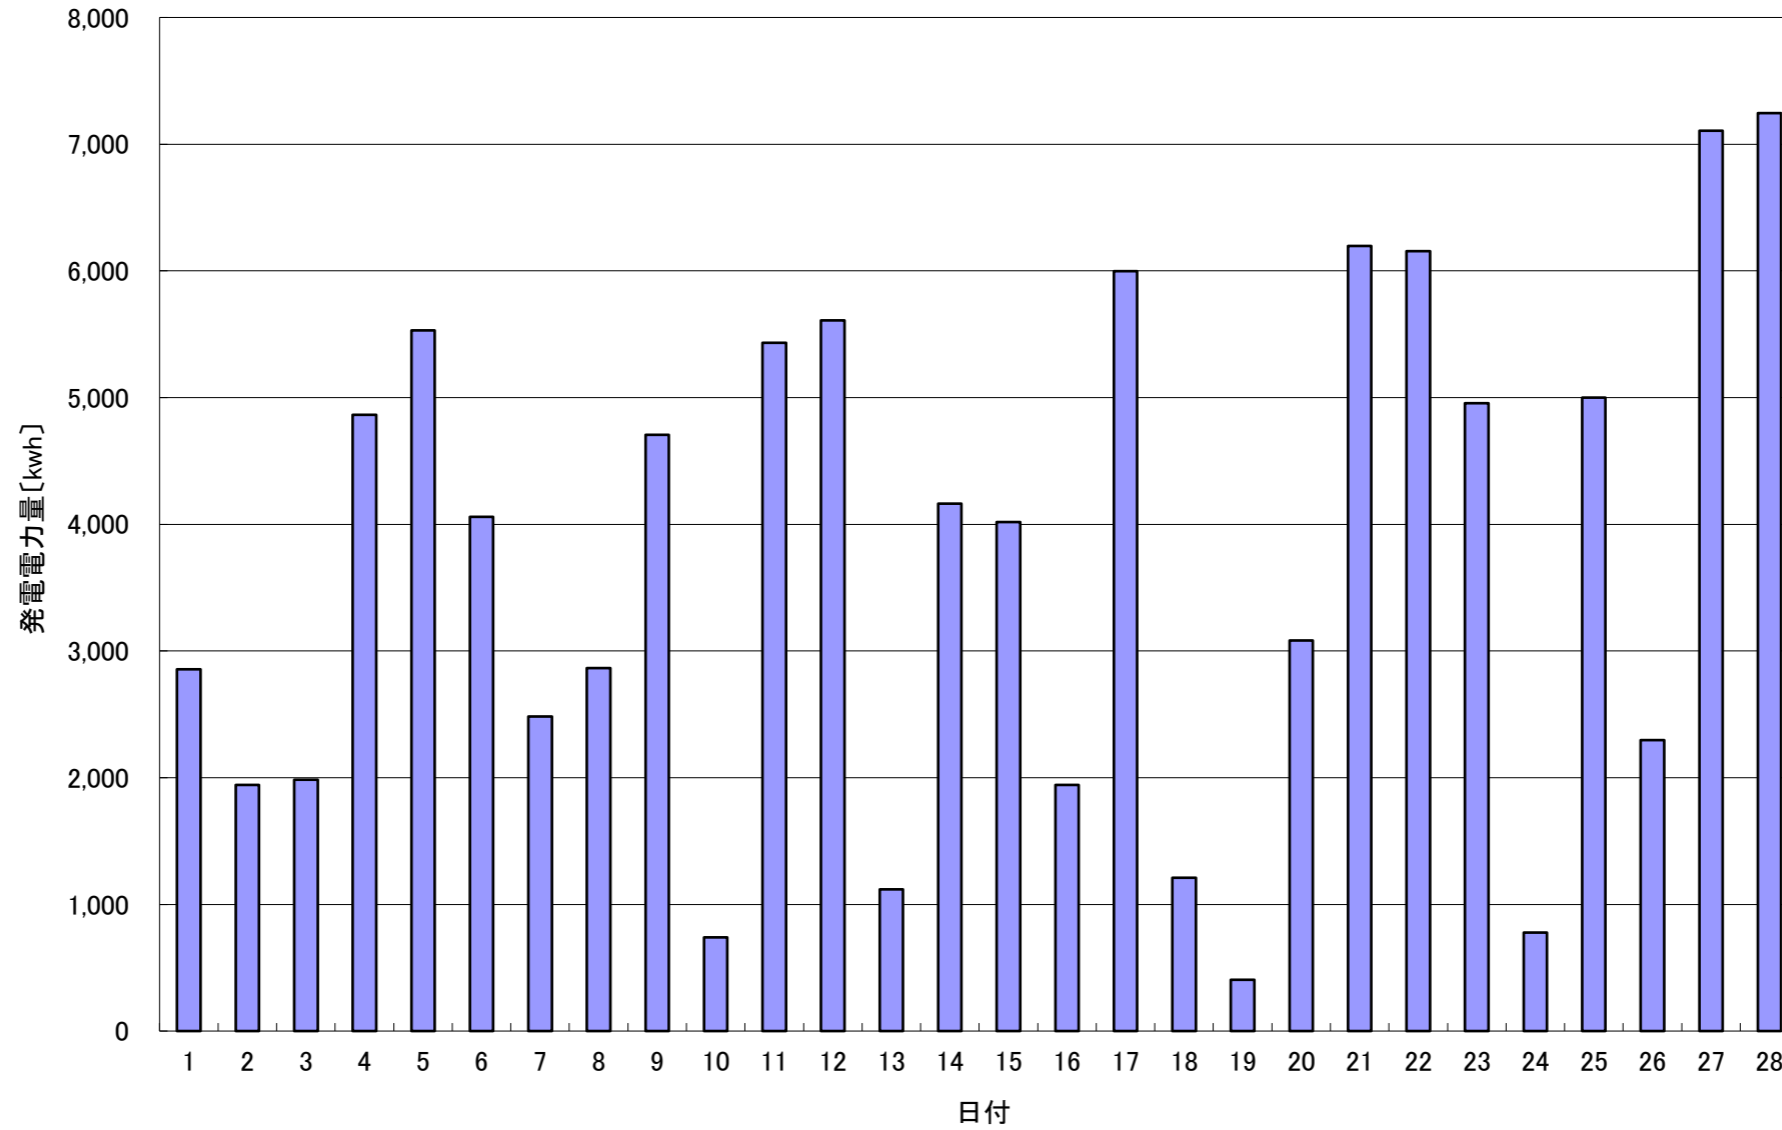

## 2023年 2月発電電力量

日付	2/1	2/2	2/3	2/4	2/5	2/6	2/7	2/8	2/9	2/10	2/11	2/12	2/13	2/14	2/15
発電電力量 [kwh/日]	2,855	1,942	1,984	4,865	5,531	4,057	2,482	2,865	4,705	741	5,433	5,610	1,117	4,163	4,017

日付	2/16	2/17	2/18	2/19	2/20	2/21	2/22	2/23	2/24	2/25	2/26	2/27	2/28			平均
発電電力量 [kwh/日]	1,943	5,997	1,209	406	3,082	6,196	6,156	4,954	778	4,999	2,297	7,107	7,244			3,741