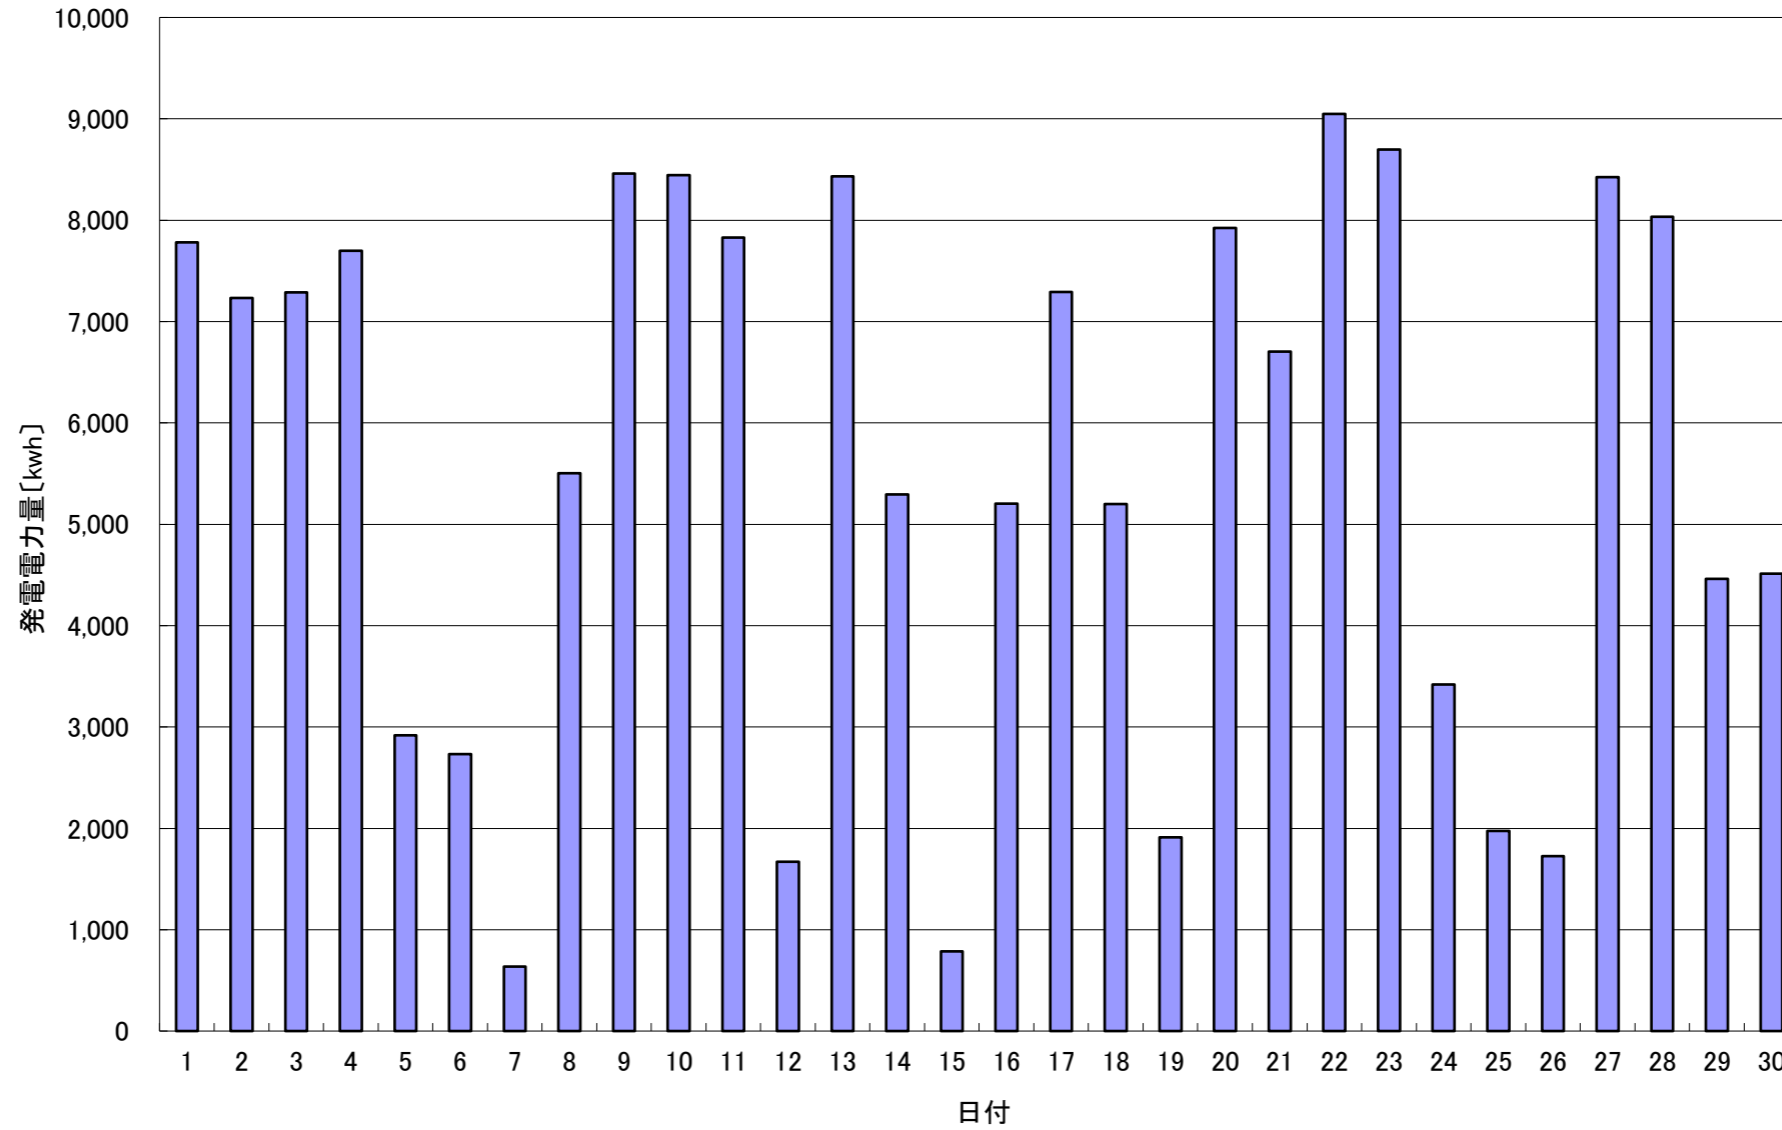

2023年 4月発電電力量

日付	4/1	4/2	4/3	4/4	4/5	4/6	4/7	4/8	4/9	4/10	4/11	4/12	4/13	4/14	4/15
発電電力量 [kwh/日]	7,782	7,233	7,289	7,700	2,918	2,734	637	5,503	8,459	8,446	7,828	1,669	8,432	5,294	786

日付	4/16	4/17	4/18	4/19	4/20	4/21	4/22	4/23	4/24	4/25	4/26	4/27	4/28	4/29	4/30	平均
発電電力量 [kwh/日]	5,203	7,292	5,199	1,913	7,923	6,703	9,050	8,697	3,419	1,975	1,725	8,425	8,035	4,463	4,514	5,575