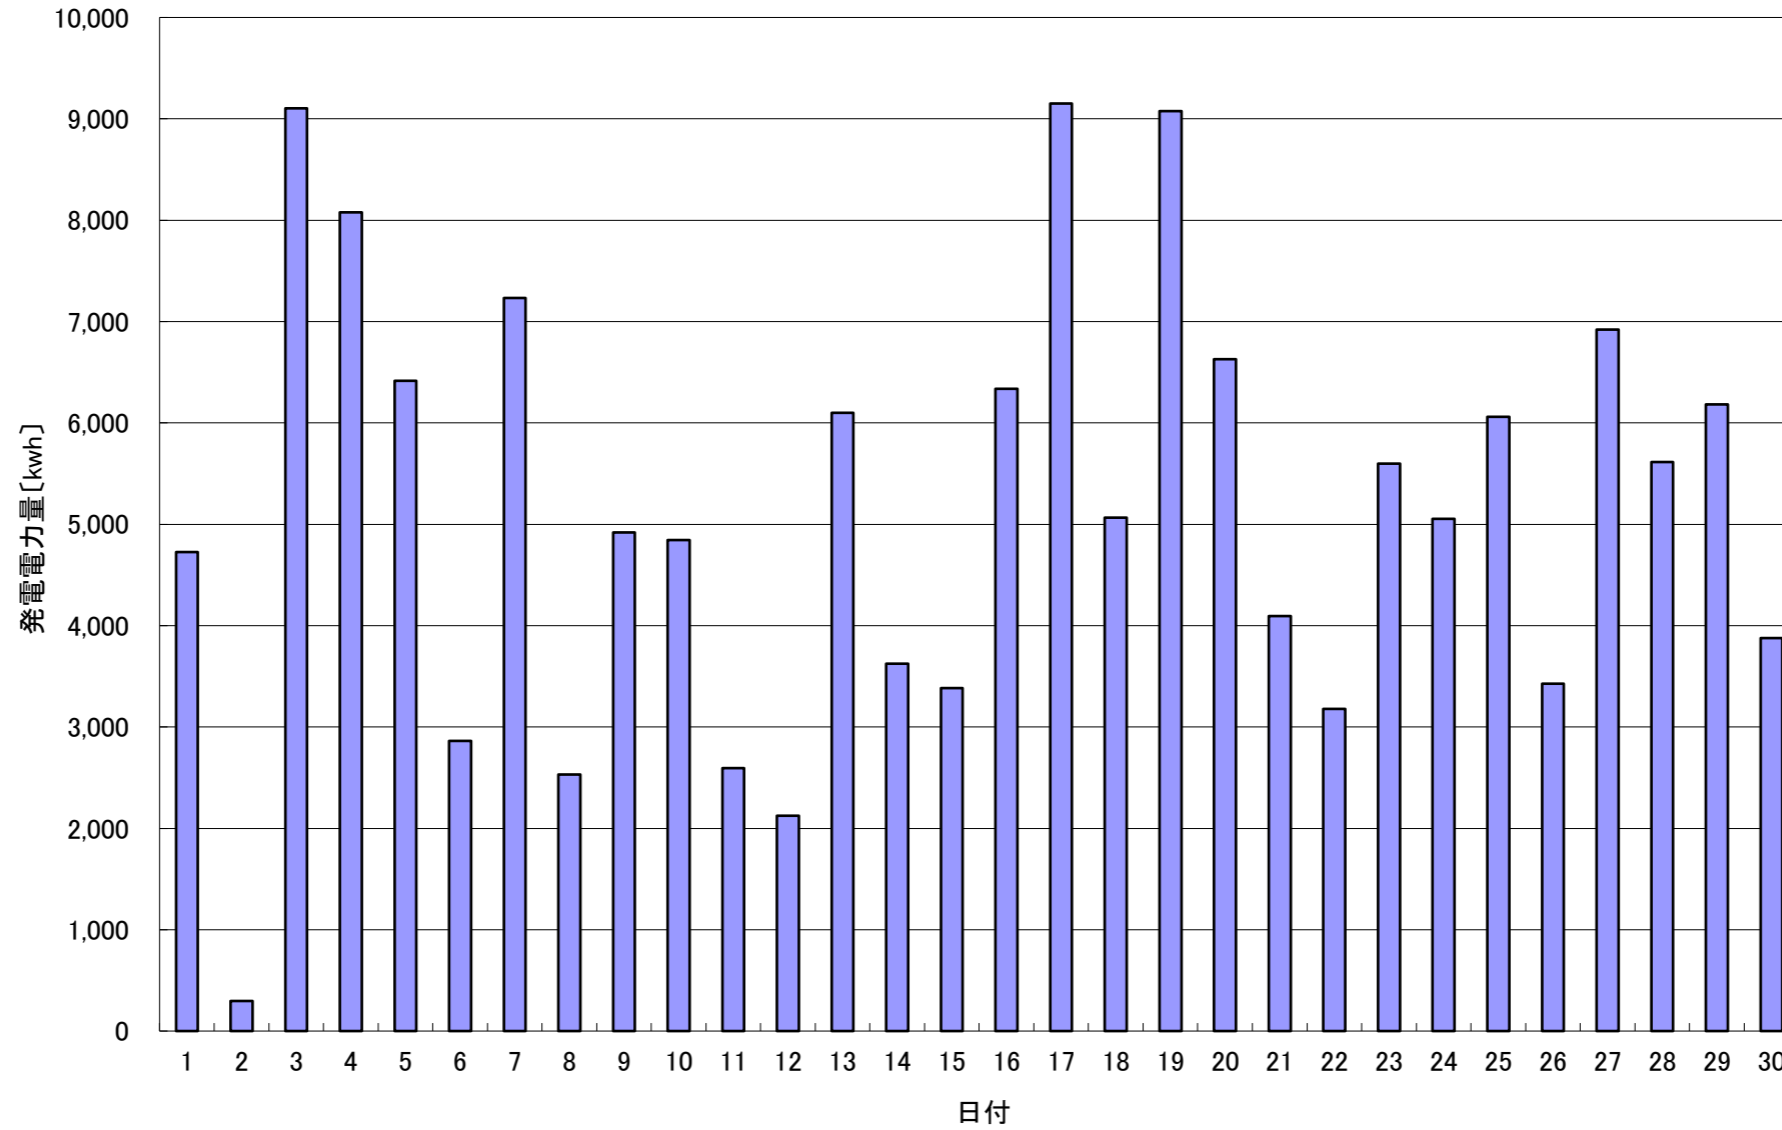

2023年 6月発電電力量

日付	6/1	6/2	6/3	6/4	6/5	6/6	6/7	6/8	6/9	6/10	6/11	6/12	6/13	6/14	6/15
発電電力量 [kwh/日]	4,727	295	9,103	8,077	6,414	2,863	7,232	2,530	4,918	4,843	2,593	2,125	6,099	3,625	3,383

日付	6/16	6/17	6/18	6/19	6/20	6/21	6/22	6/23	6/24	6/25	6/26	6/27	6/28	6/29	6/30	平均
発電電力量 [kwh/日]	6,338	9,149	5,067	9,076	6,627	4,094	3,178	5,599	5,055	6,061	3,426	6,920	5,615	6,182	3,877	5,170