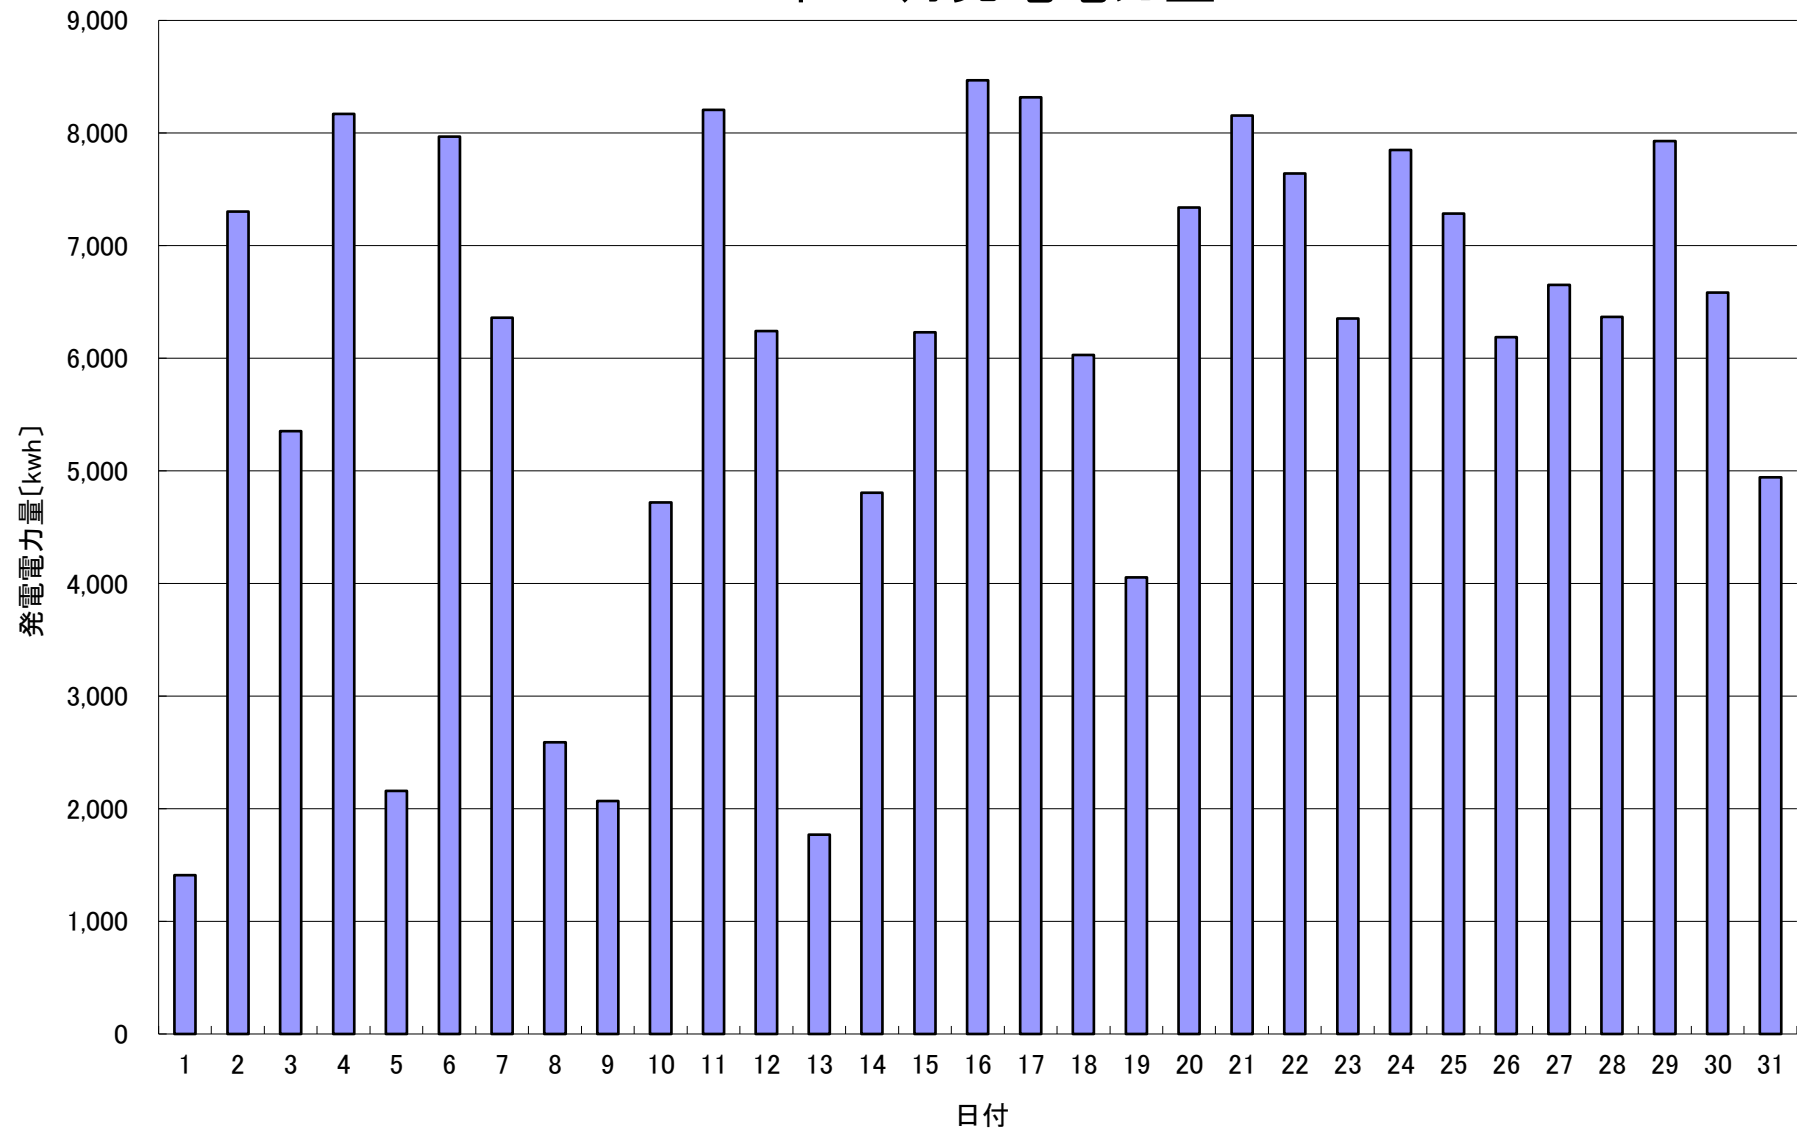

2023年 7月発電電力量

日付	7/1	7/2	7/3	7/4	7/5	7/6	7/7	7/8	7/9	7/10	7/11	7/12	7/13	7/14	7/15		
発電電力量 [kwh/日]	1,411	7,302	5,353	8,169	2,158	7,970	6,359	2,591	2,070	4,720	8,205	6,241	1,769	4,806	6,231		
日付	7/16	7/17	7/18	7/19	7/20	7/21	7/22	7/23	7/24	7/25	7/26	7/27	7/28	7/29	7/30	7/31	平均
発電電力量 [kwh/日]	8,469	8,318	6,031	4,053	7,338	8,157	7,641	6,353	7,849	7,286	6,188	6,652	6,368	7,928	6,583	4,943	5,984