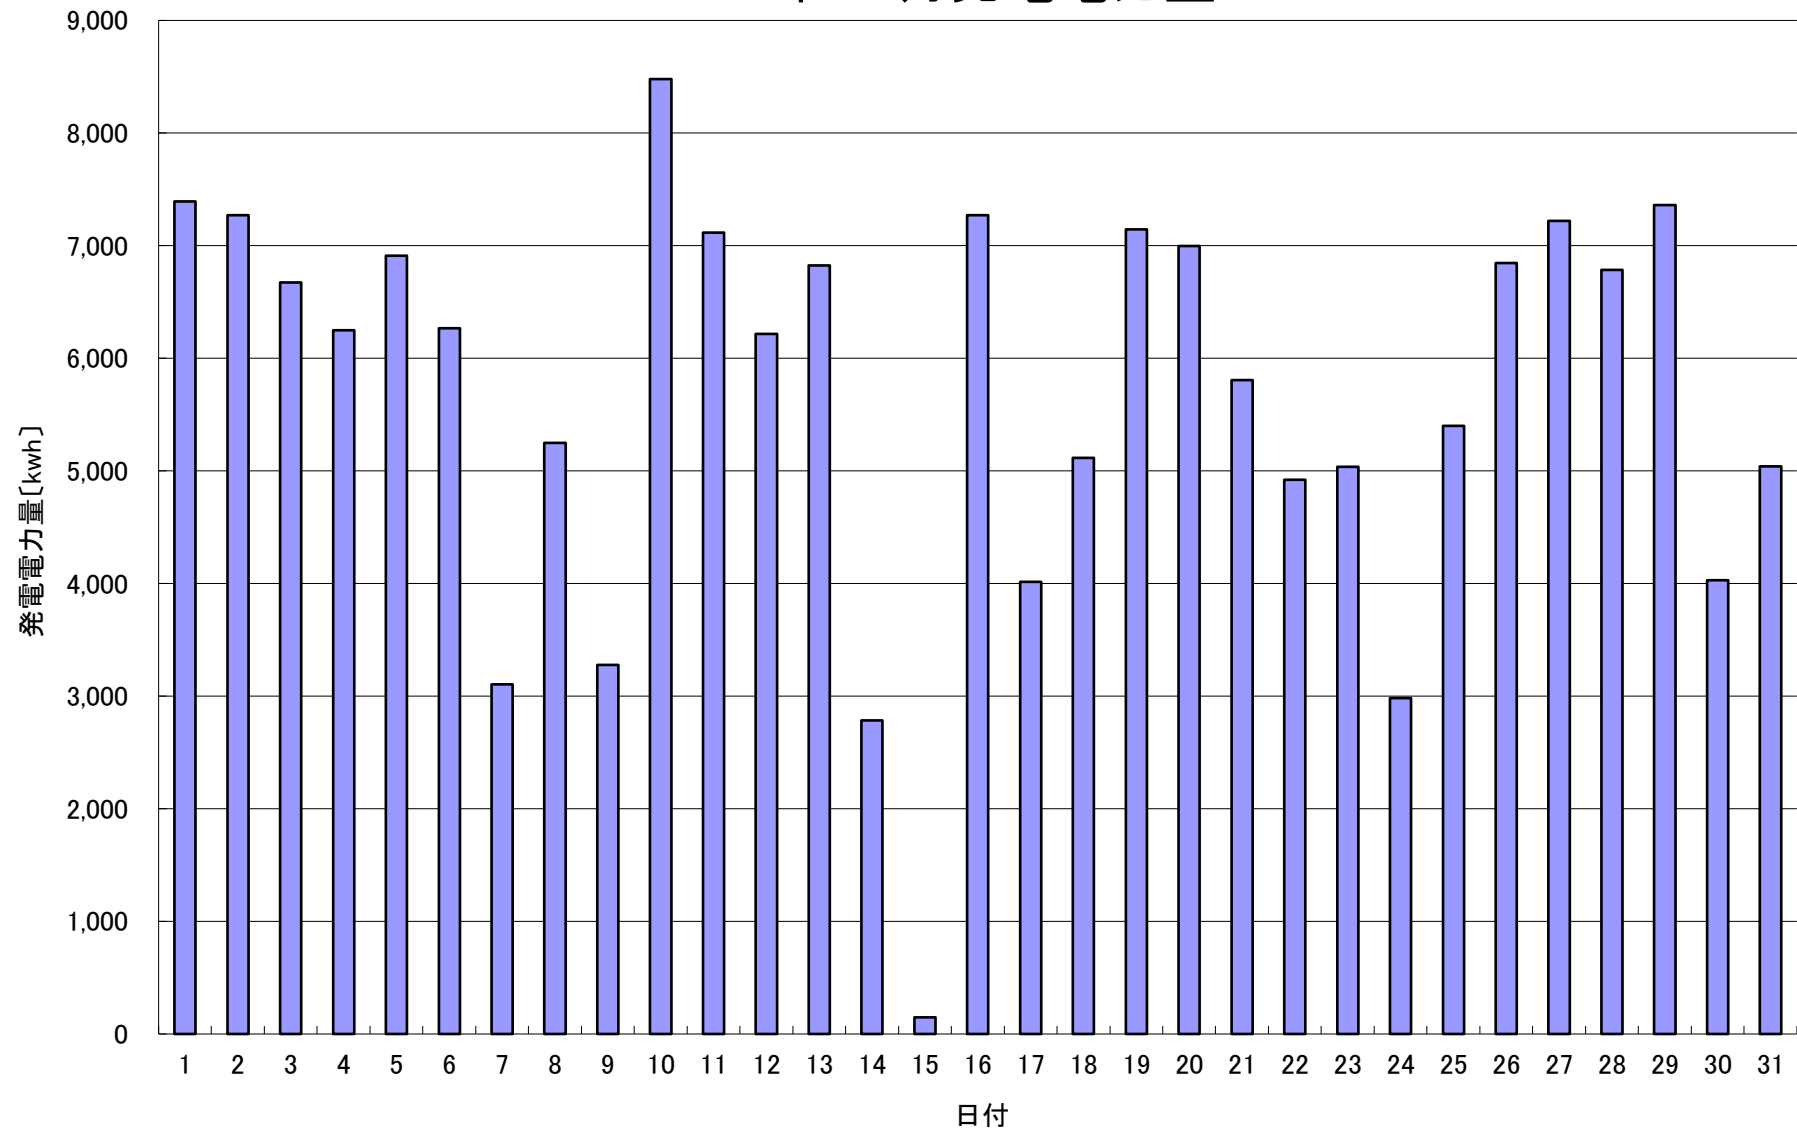

2023年 8月発電電力量

日付	8/1	8/2	8/3	8/4	8/5	8/6	8/7	8/8	8/9	8/10	8/11	8/12	8/13	8/14	8/15
発電電力量 [kwh/日]	7,393	7,269	6,675	6,249	6,911	6,266	3,105	5,248	3,279	8,478	7,116	6,217	6,823	2,786	147

日付	8/16	8/17	8/18	8/19	8/20	8/21	8/22	8/23	8/24	8/25	8/26	8/27	8/28	8/29	8/30	8/31	平均
発電電力量 [kwh/日]	7,270	4,016	5,117	7,144	6,996	5,808	4,920	5,036	2,984	5,398	6,847	7,221	6,785	7,360	4,028	5,041	5,675