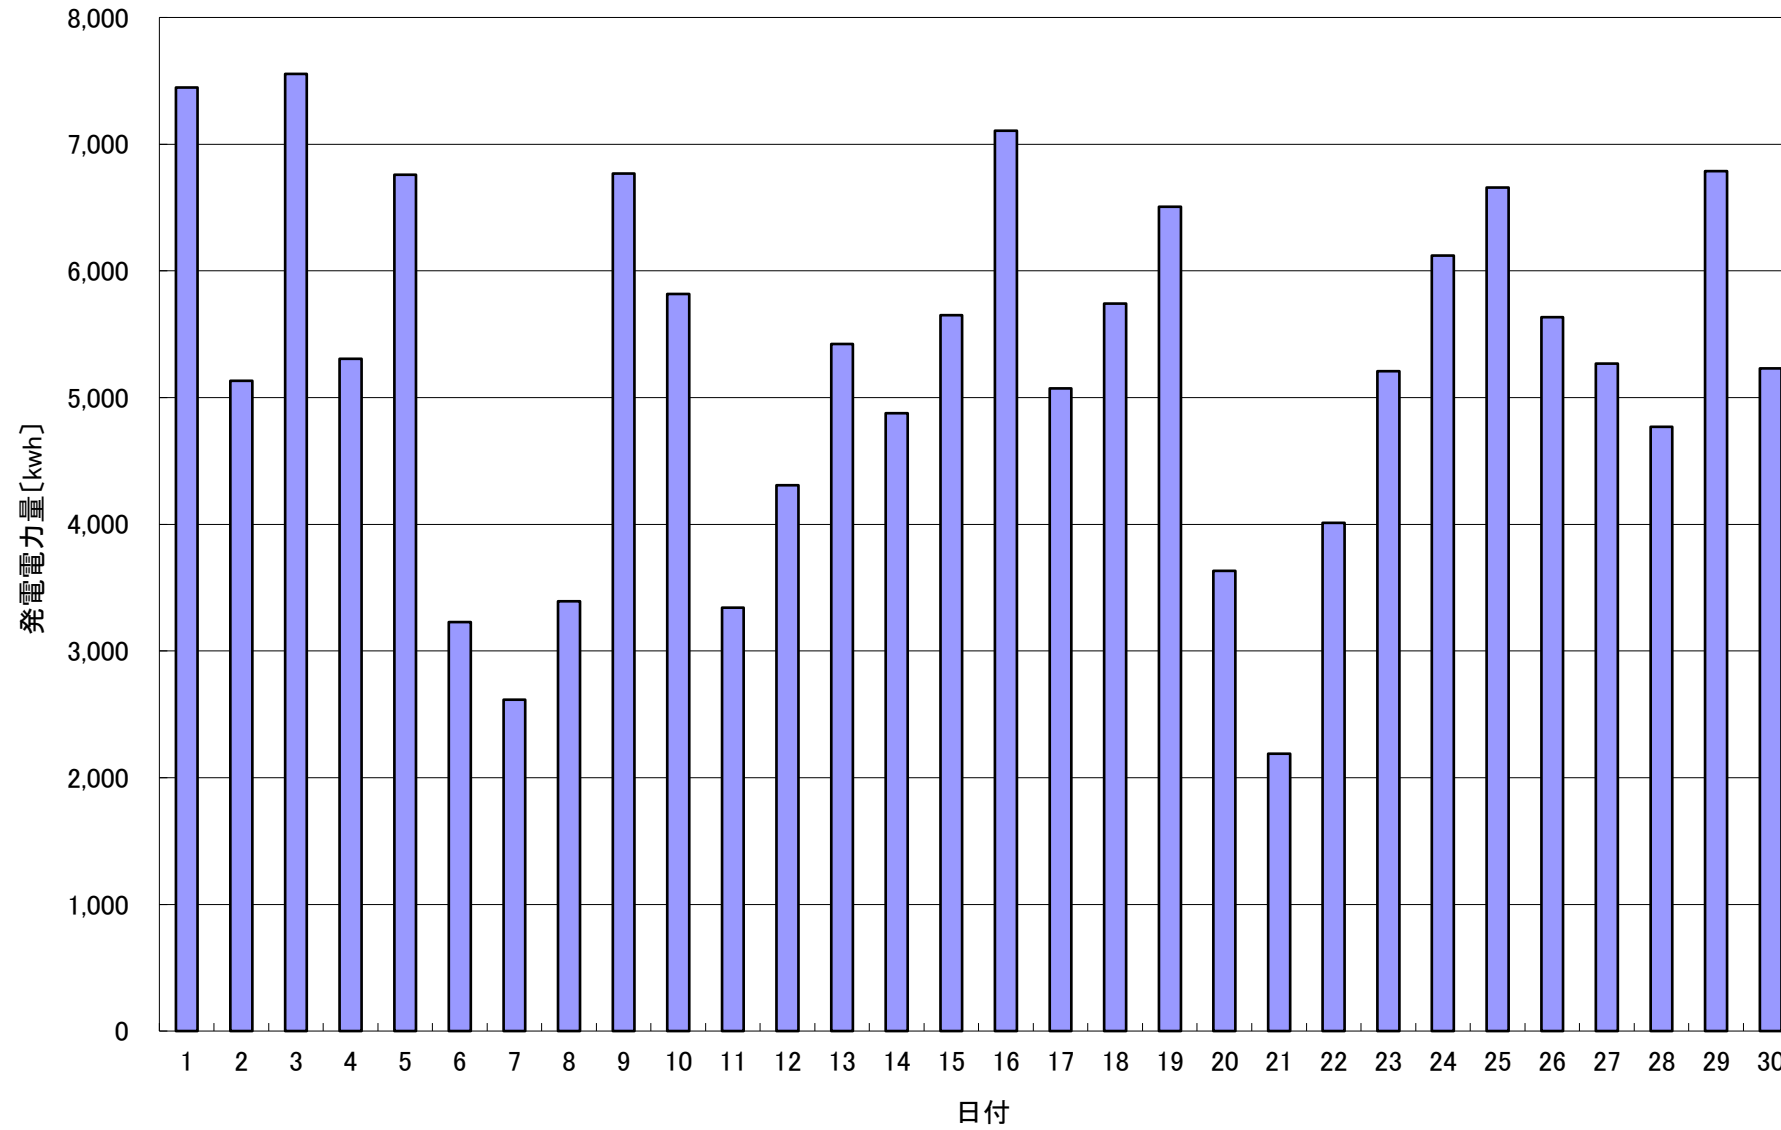

## 2023年 9月発電電力量

日付	9/1	9/2	9/3	9/4	9/5	9/6	9/7	9/8	9/9	9/10	9/11	9/12	9/13	9/14	9/15
発電電力量 [kwh/日]	7,447	5,132	7,555	5,305	6,759	3,228	2,614	3,393	6,769	5,816	3,342	4,307	5,423	4,878	5,650

日付	9/16	9/17	9/18	9/19	9/20	9/21	9/22	9/23	9/24	9/25	9/26	9/27	9/28	9/29	9/30	平均
発電電力量 [kwh/日]	7,106	5,071	5,741	6,506	3,631	2,189	4,010	5,207	6,121	6,658	5,635	5,268	4,769	6,786	5,231	5,252